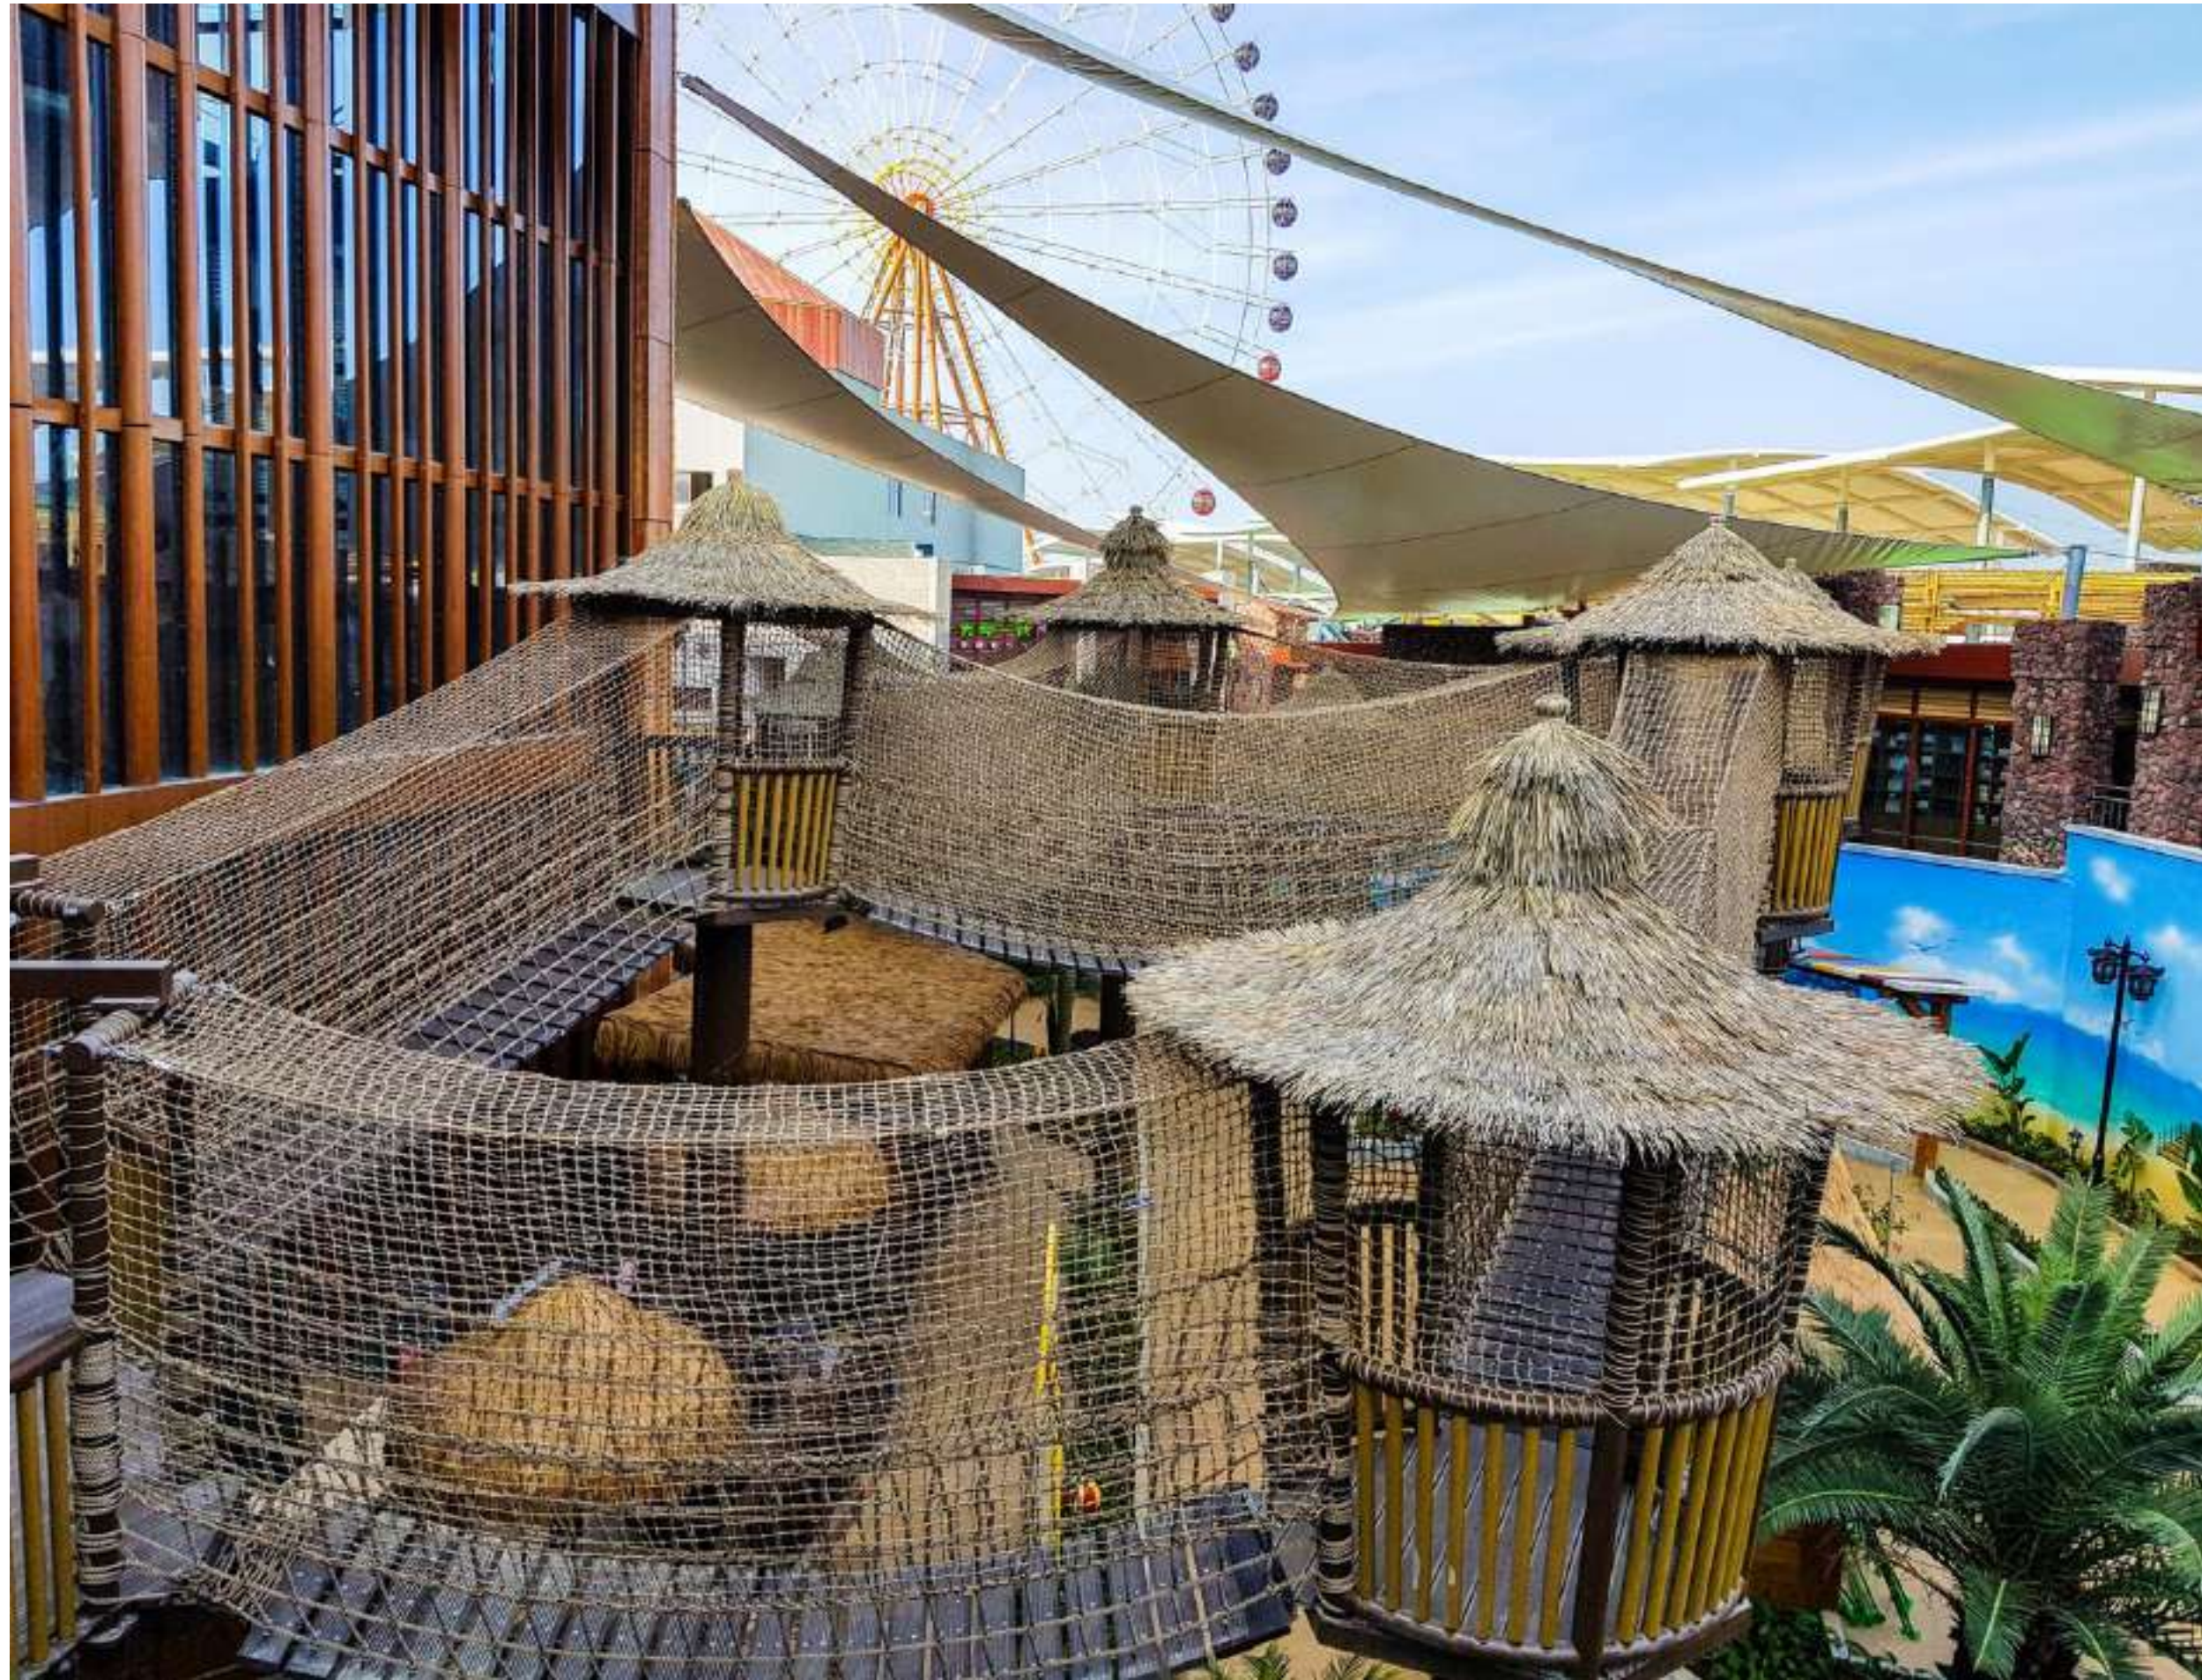

Concepto 9 – Ruta de aventuras

WALLTOPIA