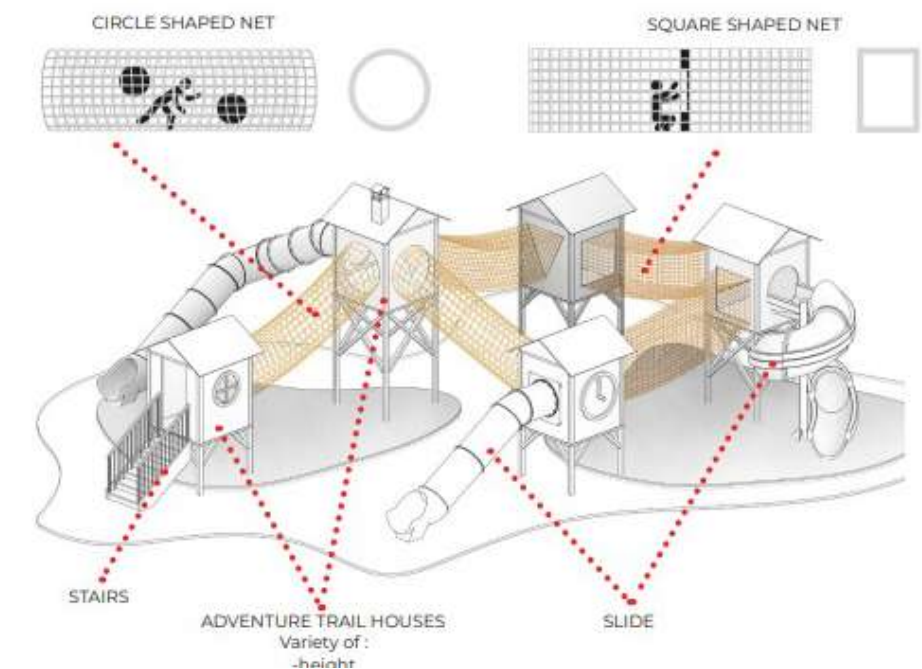

Concepto 5 – Parque Infantil **WALLTOPIA**

Concepto 6 – Ruta de aventuras WALLTOPIA

Concepto 7 – Ruta de aventuras

WALLTOPIA

Concepto 8 – Ruta de aventuras

WALLTOPIA

ADVENTURE TRAIL

Footprint: 155m²
Houses: 9
Nets: 38m
Slides: 3x 5.5m
Instant Capacity: 65ppl
Operators: 3
Cloud Climb:
Height: 5.10m
Steps: 54
Instant Capacity: 43ppl
Unharnessed Activity

ADVENTURE TRAIL EXAMPLE

Concepto 9 – Ruta de aventuras

WALLTOPIA

Concepto 10 – Ruta de aventuras

WALLTOPIA

Concepto 11 – Ruta de aventuras

WALLTOPIA

Concepto 12 – Ruta de aventuras