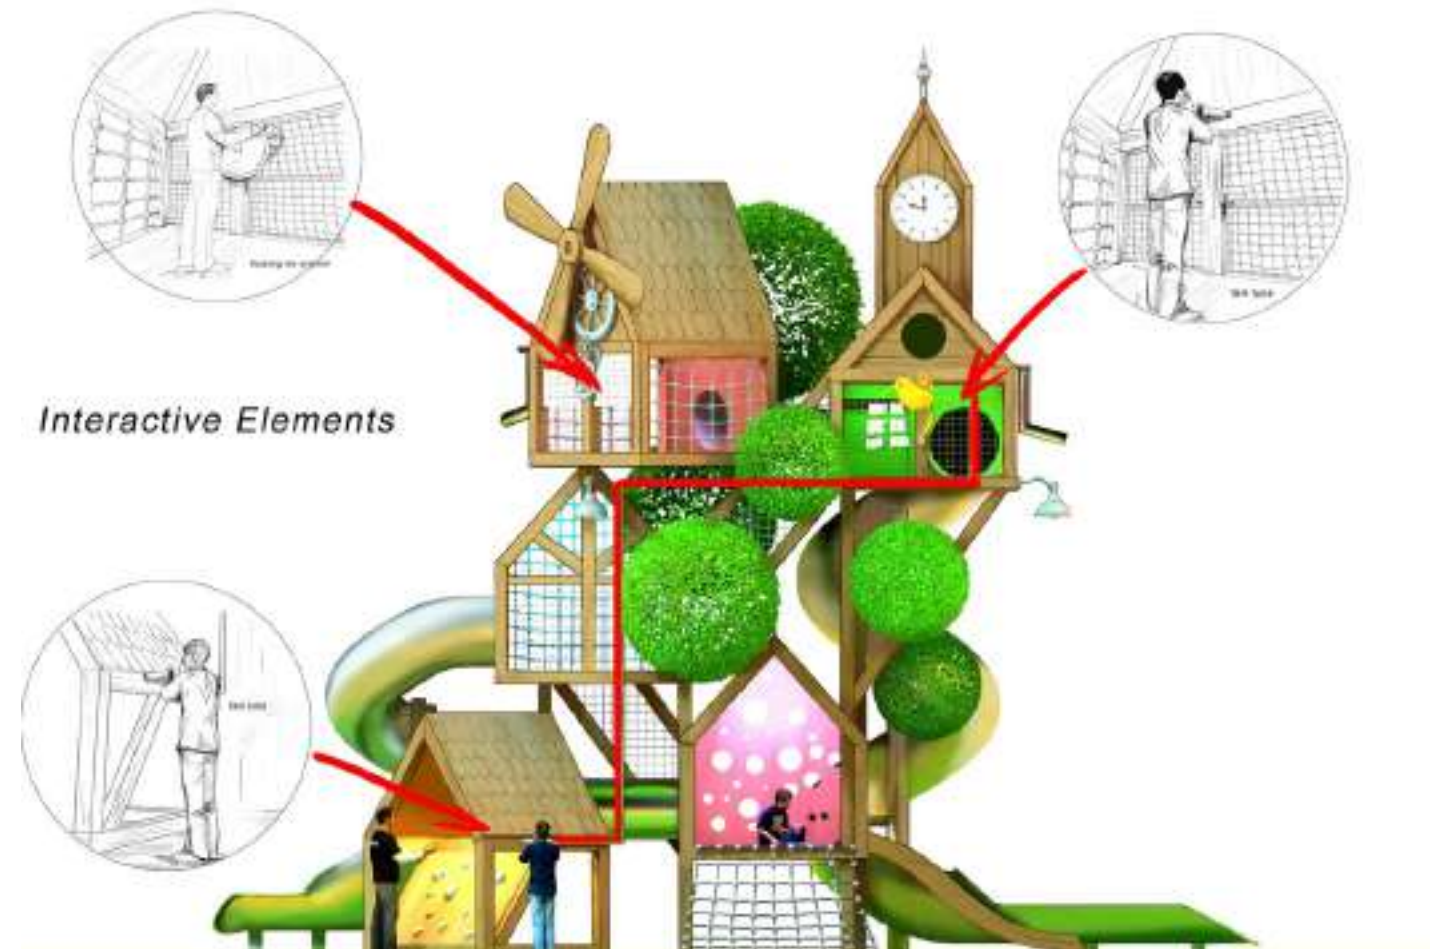

TOBOGANES CON LED'S – Muy Visual

WALLTOPIA

TOBOGANES CON LED vs Realidad

WALLTOPIA

WATCH ME

BUDGET 170 000 EUR EXW

PRECIO
210.000 EUR sin IVA

Tree House

- 1** Interactive Elements
- 2** Themeing
- 3** Slides
- 4** Toddler Zone

PRECIO 190.000 EUR sin IVA

PRECIO 130.000 EUR sin IVA

Las Rocas de Escalada para Niños pueden tener diversas formas y tamaños, pero lo que las distingue es que no superan los 3 metros de altura, son adecuadas tanto para interiores como para exteriores, y son coloridas y atractivas. Pueden ser una excelente incorporación a cualquier parque infantil o área de juegos para niños.