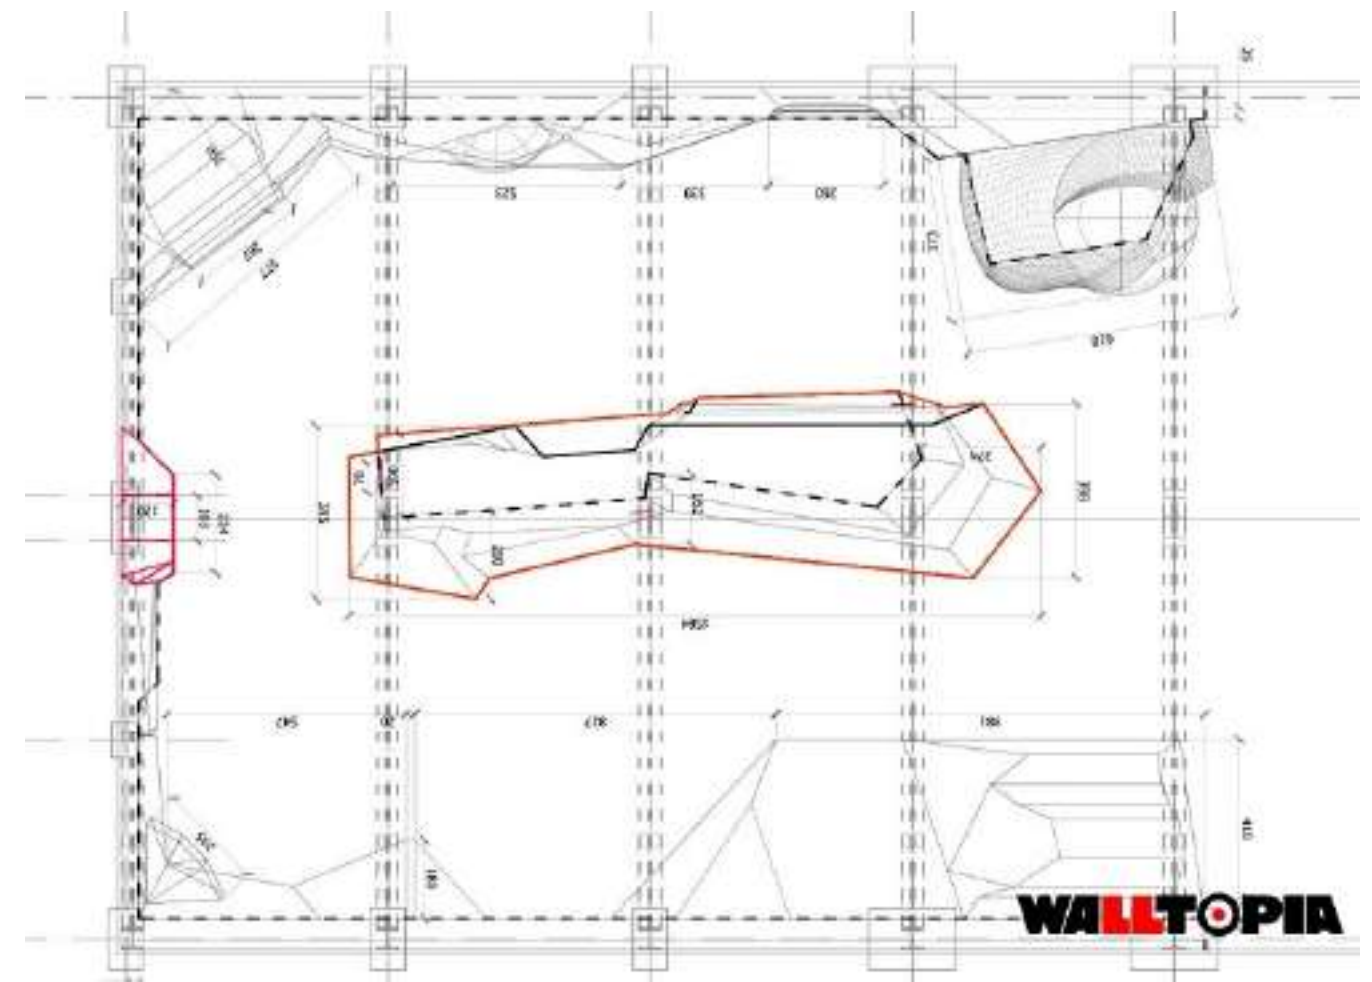

Contamos con un equipo dedicado de 30 ingenieros, profesionales altamente especializados que están completamente comprometidos con su trabajo y son capaces de crear soluciones asertivas para cada proyecto, además de preparar todos los documentos necesarios para proyectos altamente complejos.