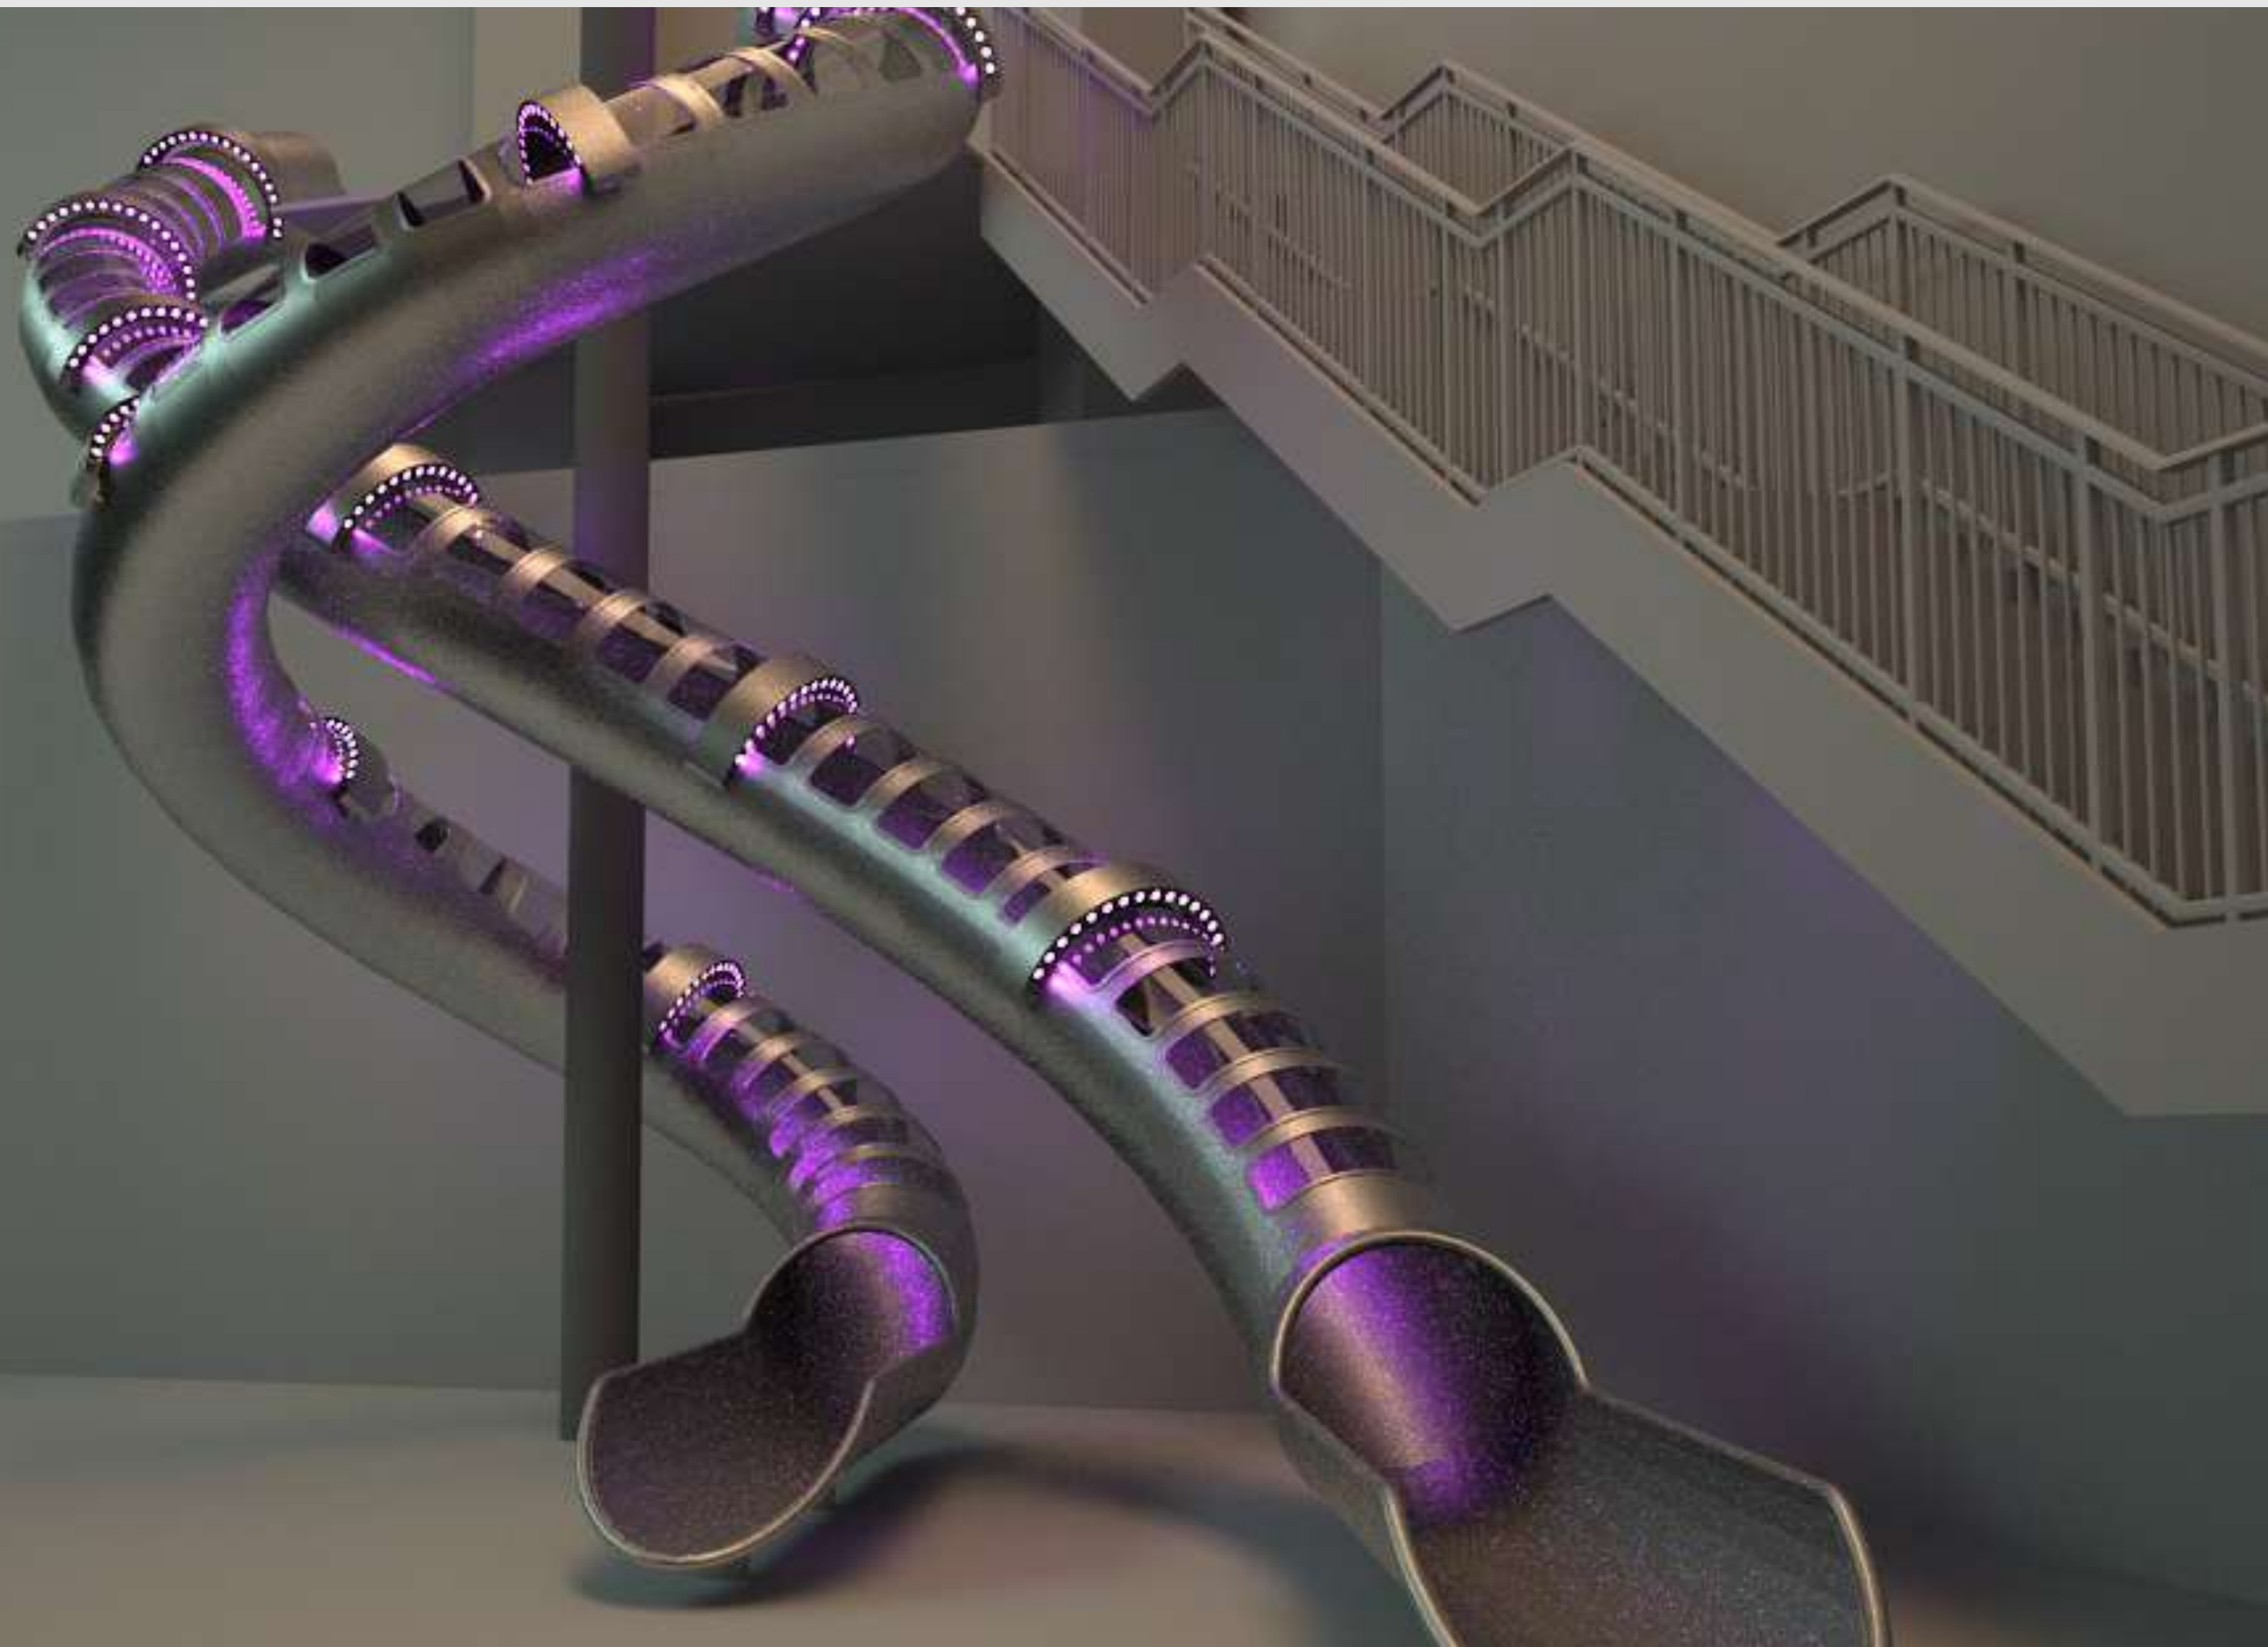

TOBOGANES CON LED'S – Muy Visual

WALLTOPIA