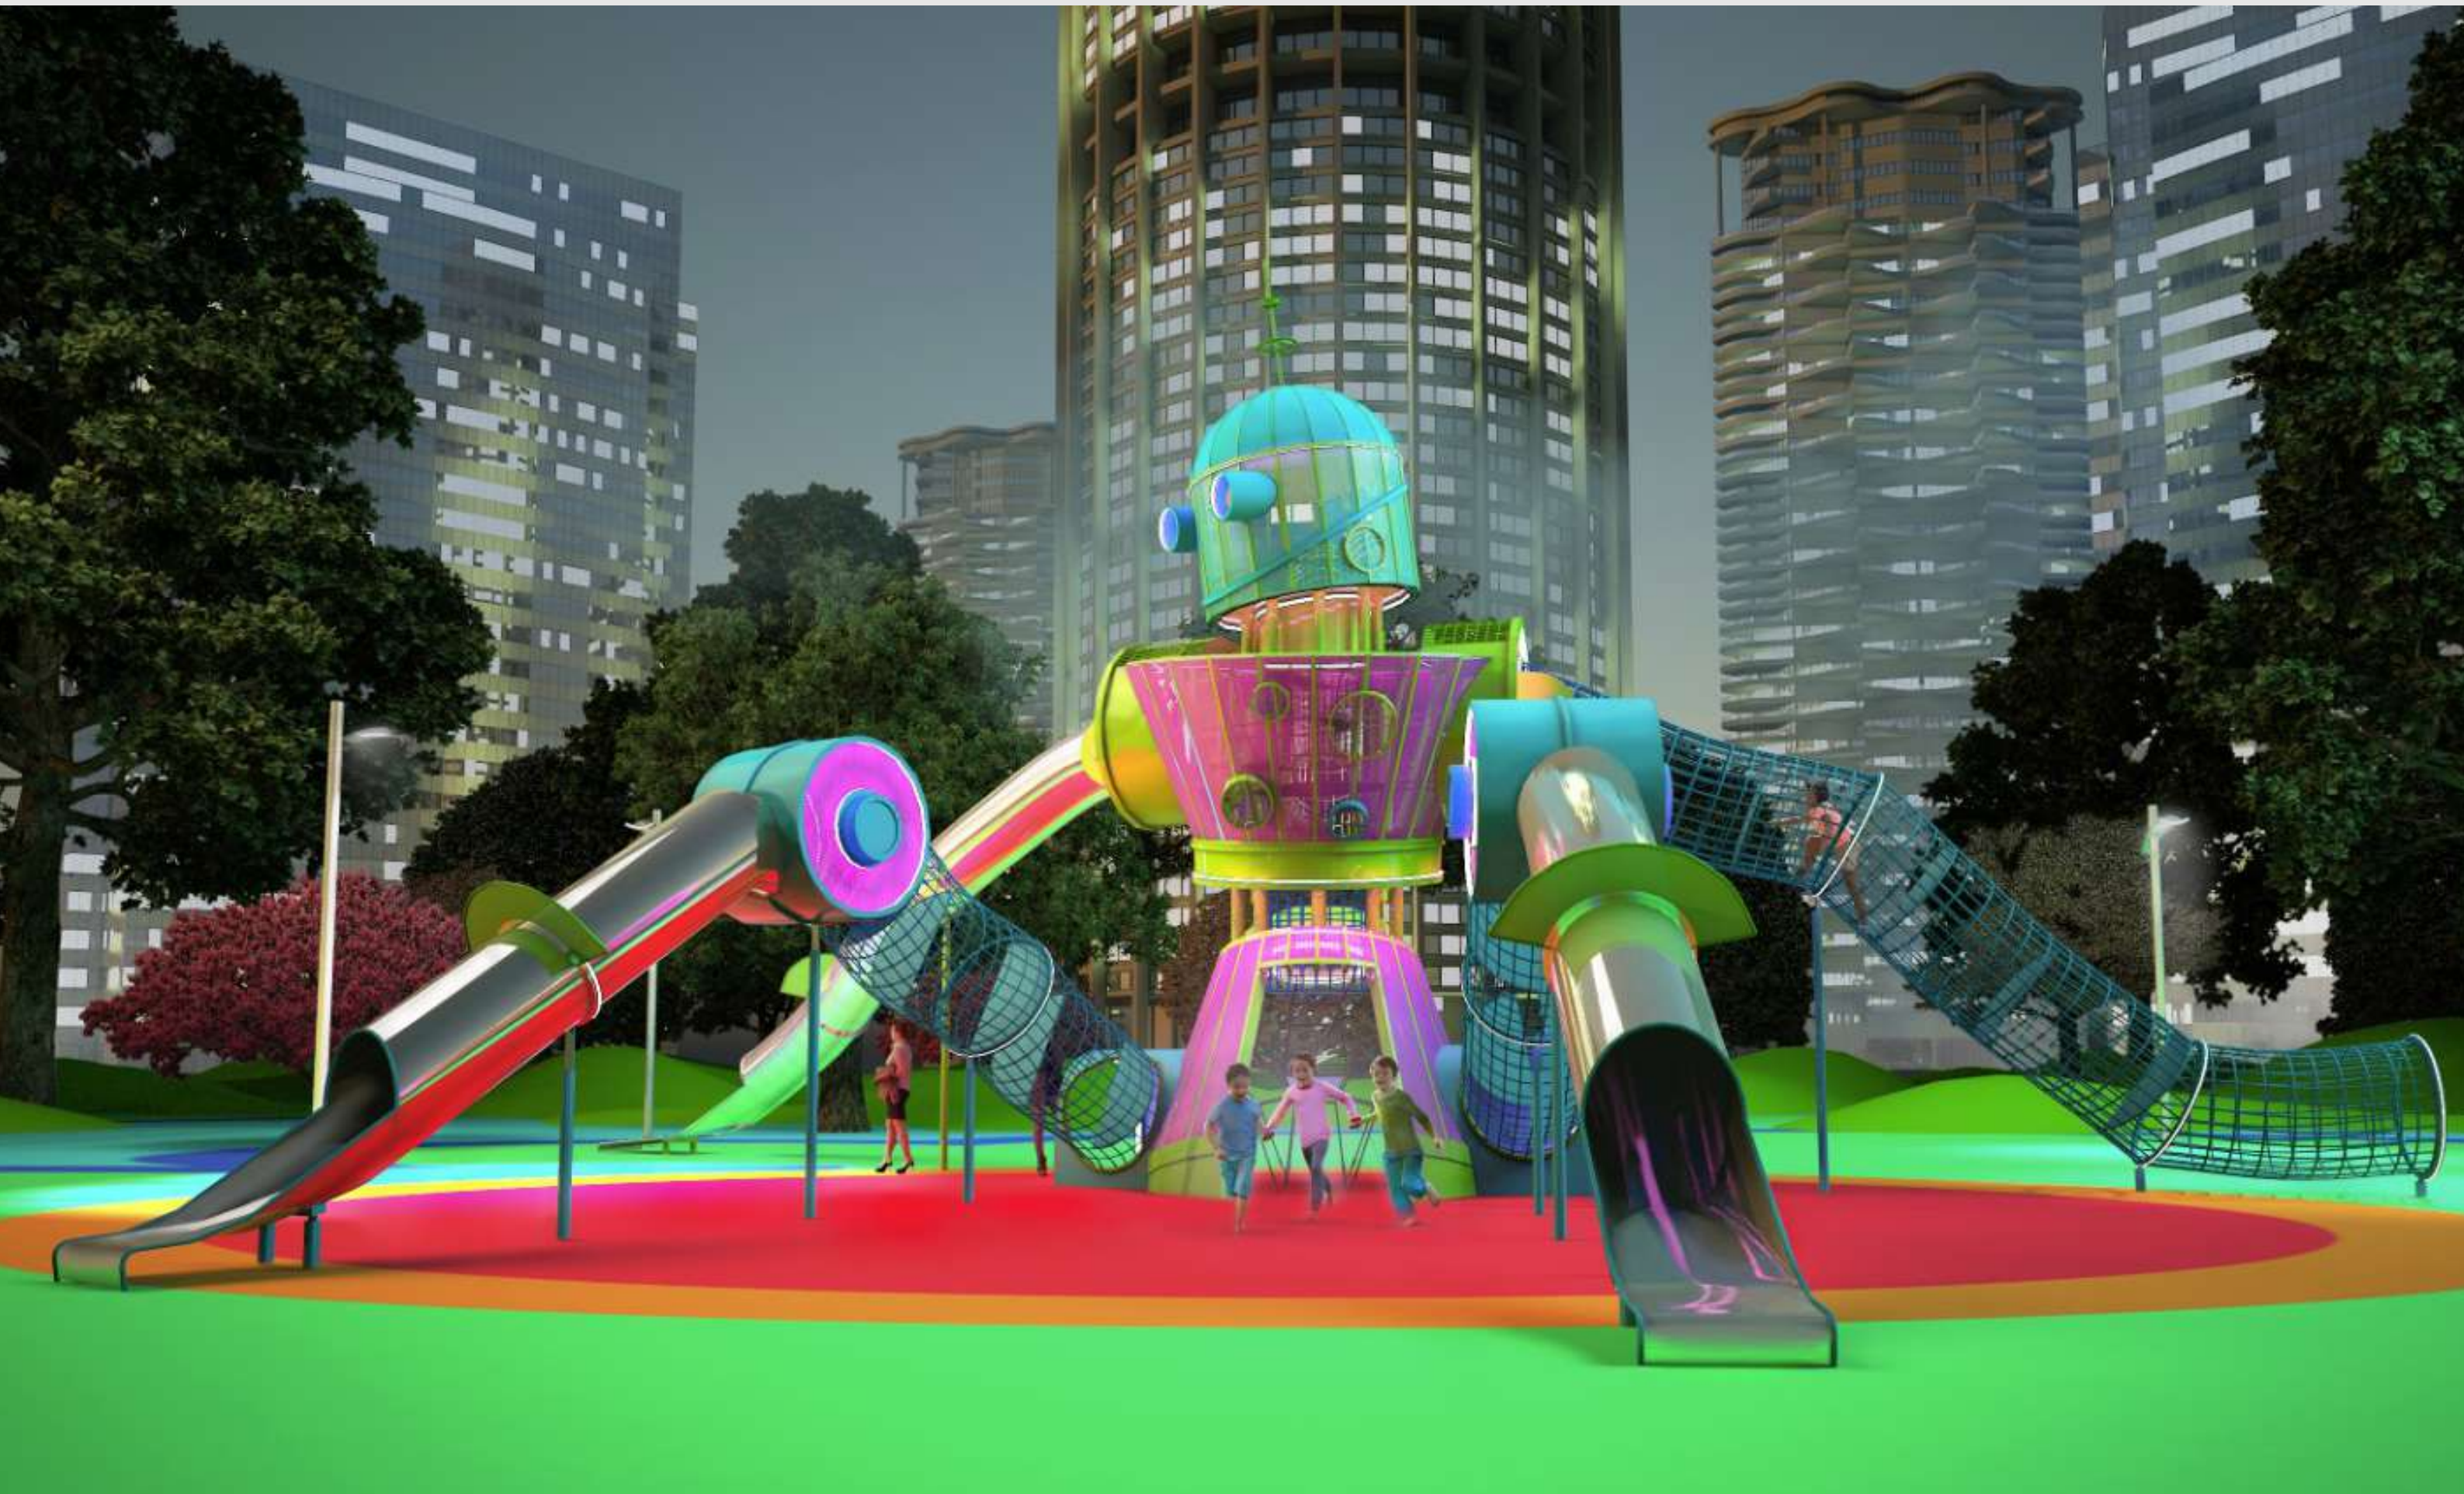

- 1** Interactive Elements
- 2** Themeing
- 3** Slides
- 4** Toddler Zone

PRECIO 190.000 EUR sin IVA

PRECIO 130.000 EUR sin IVA

Las Rocas de Escalada para Niños pueden tener diversas formas y tamaños, pero lo que las distingue es que no superan los 3 metros de altura, son adecuadas tanto para interiores como para exteriores, y son coloridas y atractivas. Pueden ser una excelente incorporación a cualquier parque infantil o área de juegos para niños.