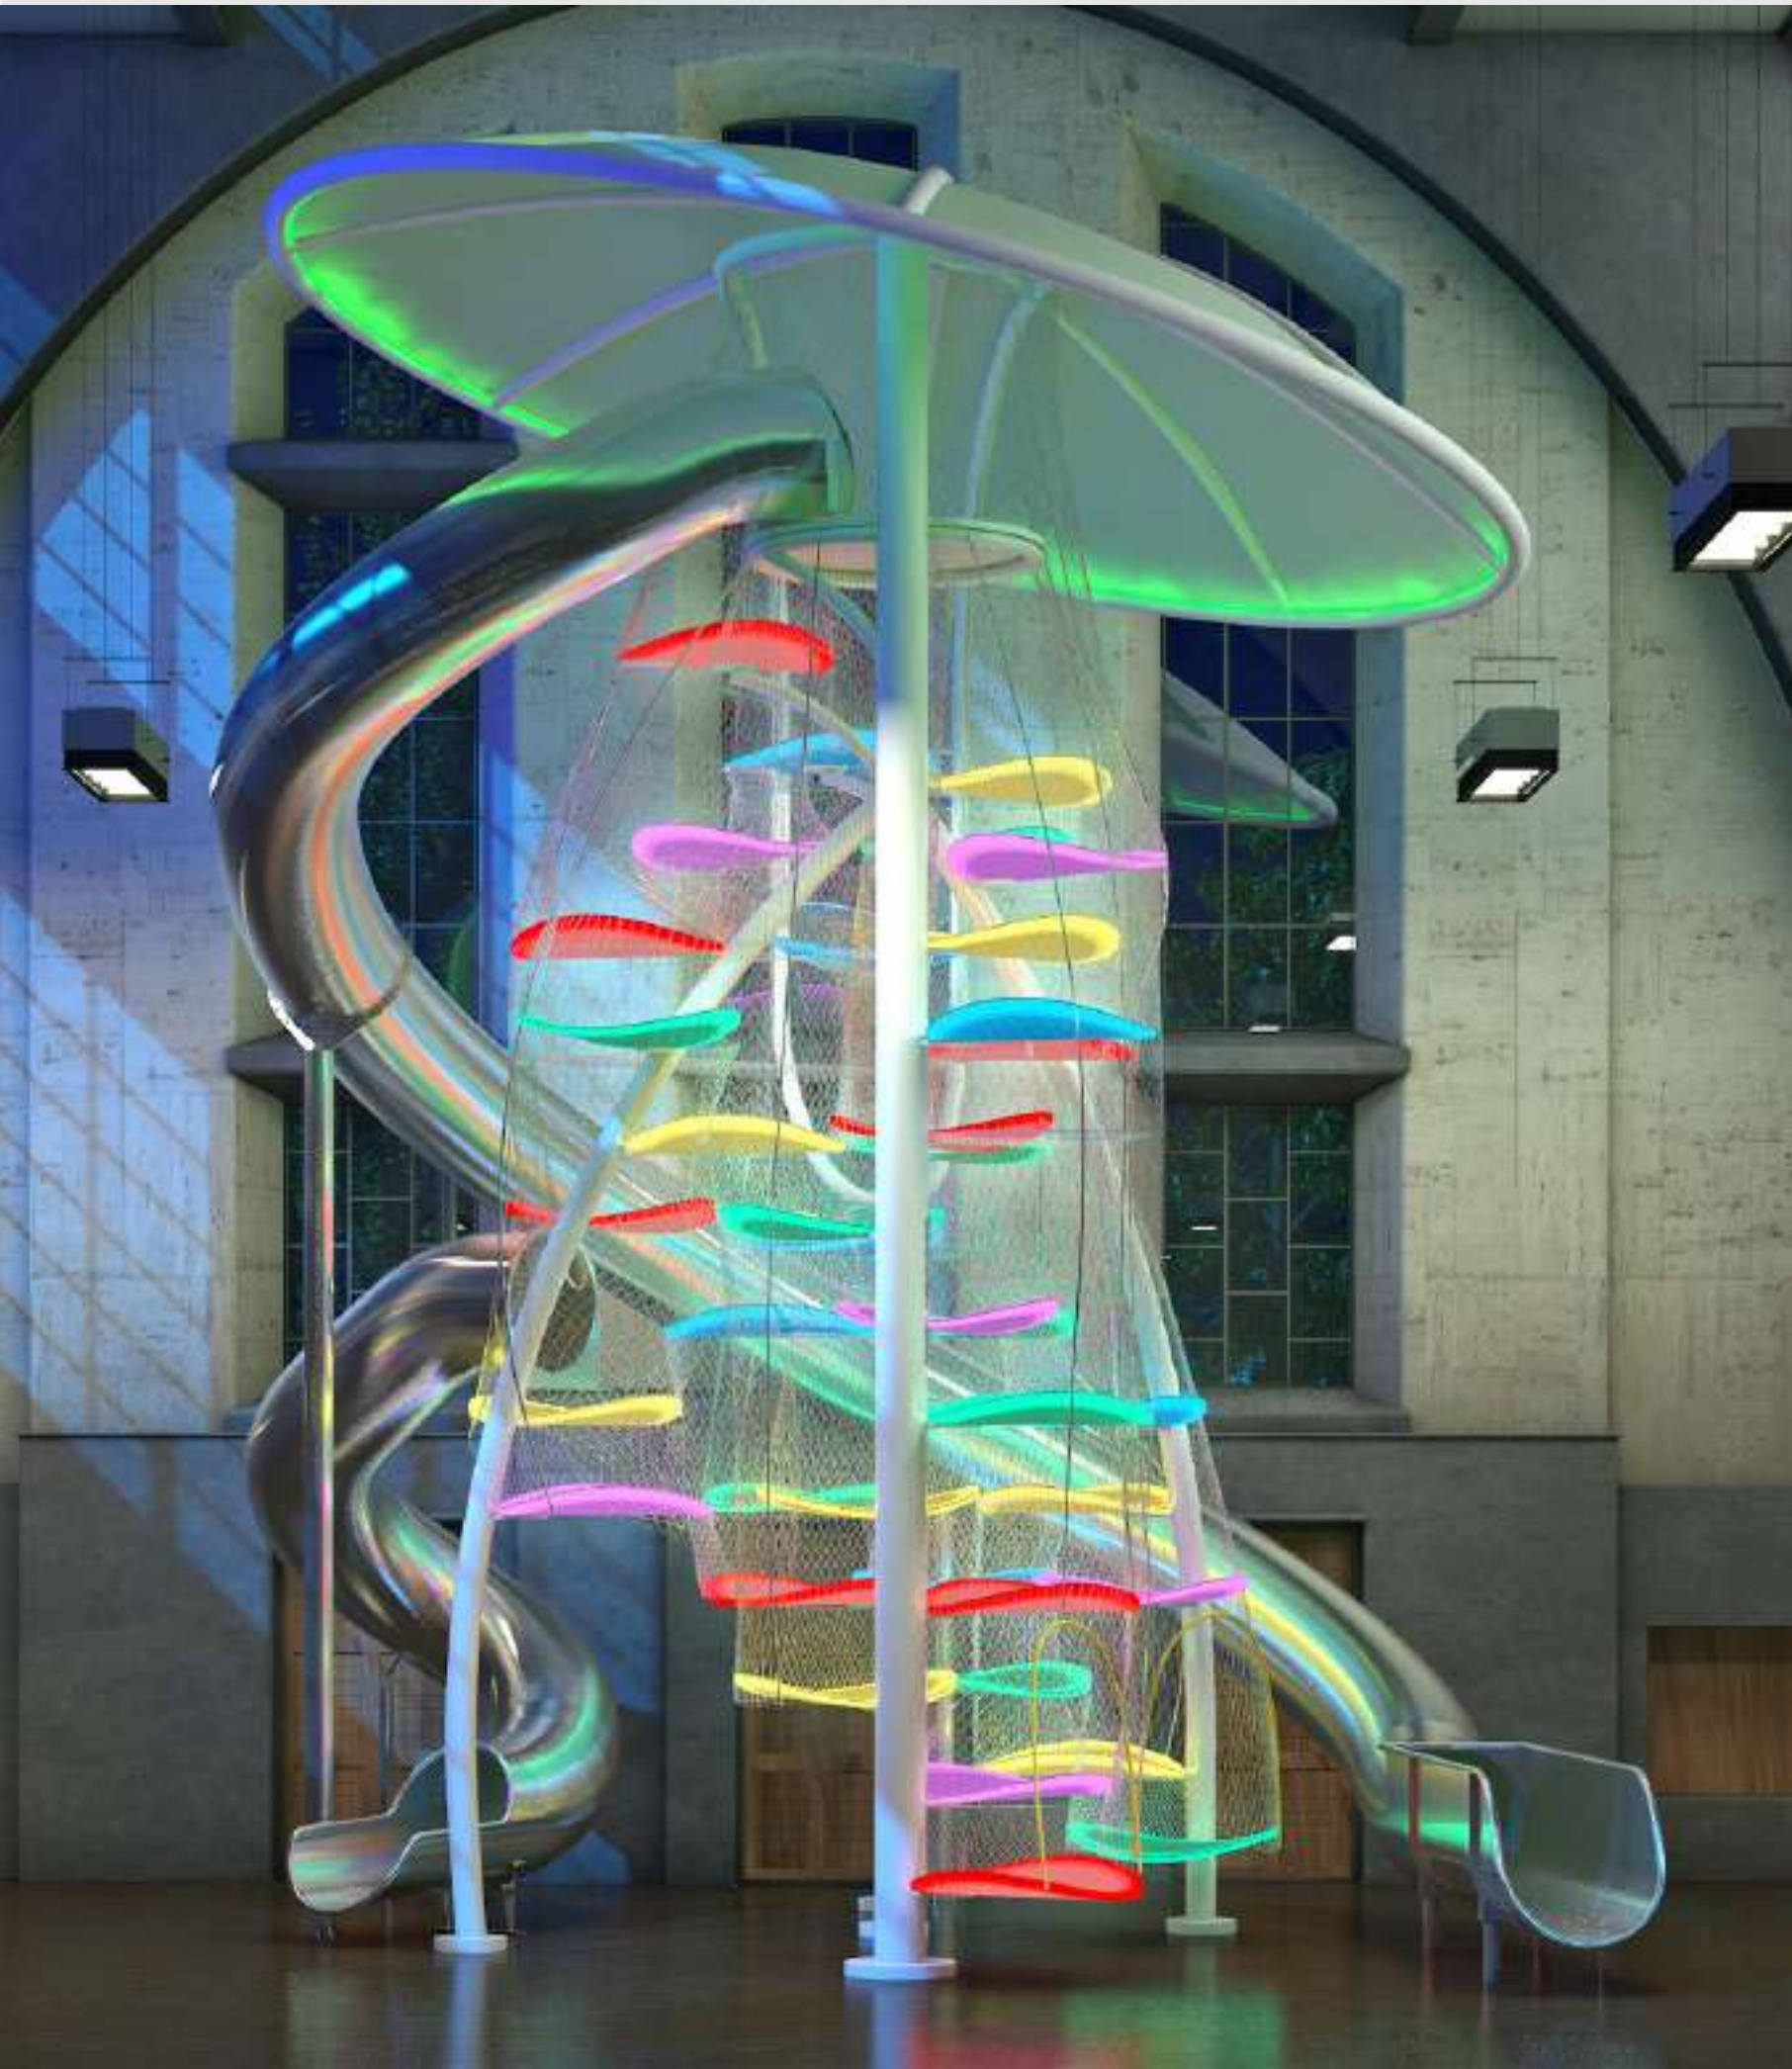

TOBOGANES CON LED'S – Muy Visual

WALLTOPIA

TOBOGANES CON LED vs Realidad

WALLTOPIA

WATCH ME

BUDGET 170 000 EUR EXW

PRECIO
210.000 EUR sin IVA

Tree House