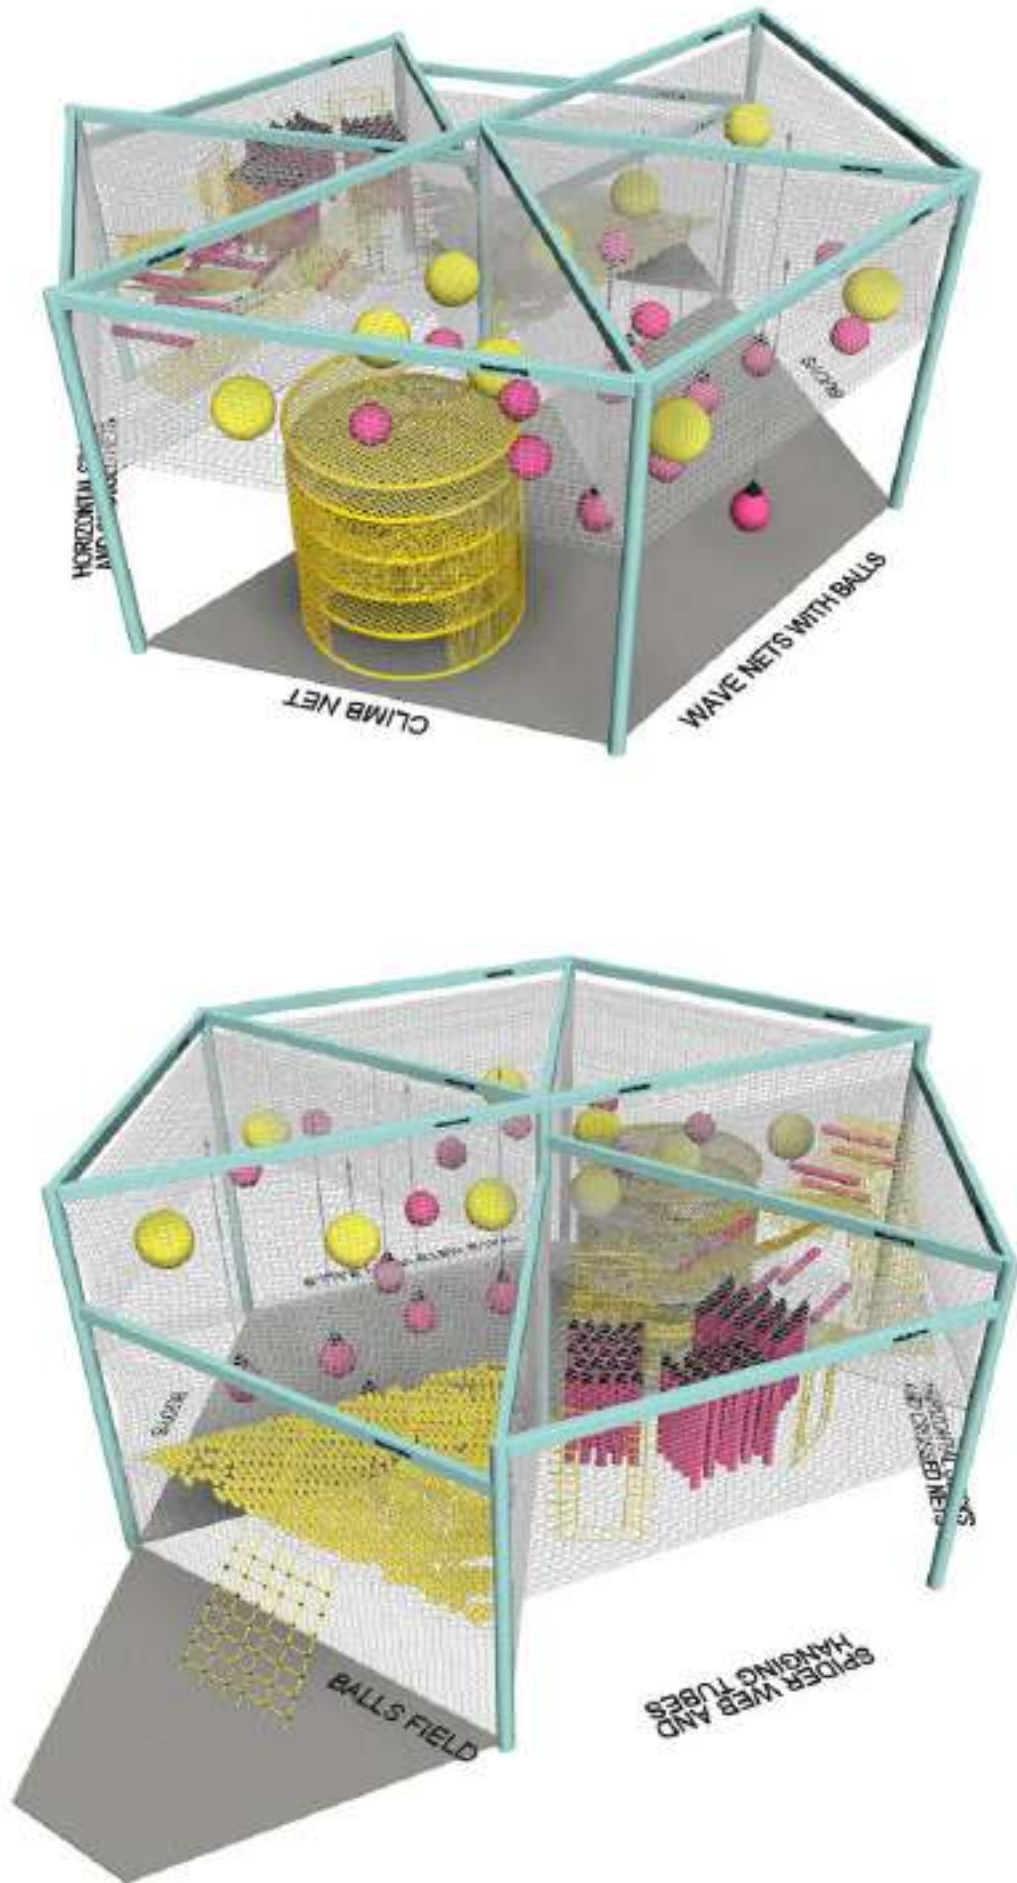

Laberinto de Redes

Tobogán

Escalada a las nubes

ELEMENTOS CLAVES

Redes Colgantes

Circuito de Aventuras

Parque
infantile
elevado

Área para Niños
Pequeños

Laberinto
de escalada

ELEMENTOS CLAVES

Circuito de
cuerdas infantil

Juegos suaves

- Variación de redes y obstáculos
- Redes suspendidas para una experiencia de aventura

Slide Single 18m

- Length: 18 m
- Height: 7.7 m
- Material: Stainless steel AISI 304
- Material thickness: 2.5 mm
- Diameter: 80 cm
- Featuring: transparent polycarbonate

PRICE: 39,520 EUR

Slide Double 20m

- Length: 2x20 m
- Height: 2x7 m
- Material: Stainless steel AISI 304
- Material thickness: 2.5 mm
- Diameter: 80 cm
- Featuring: transparent polycarbonate

PRICE: 2 X 51,200 EUR