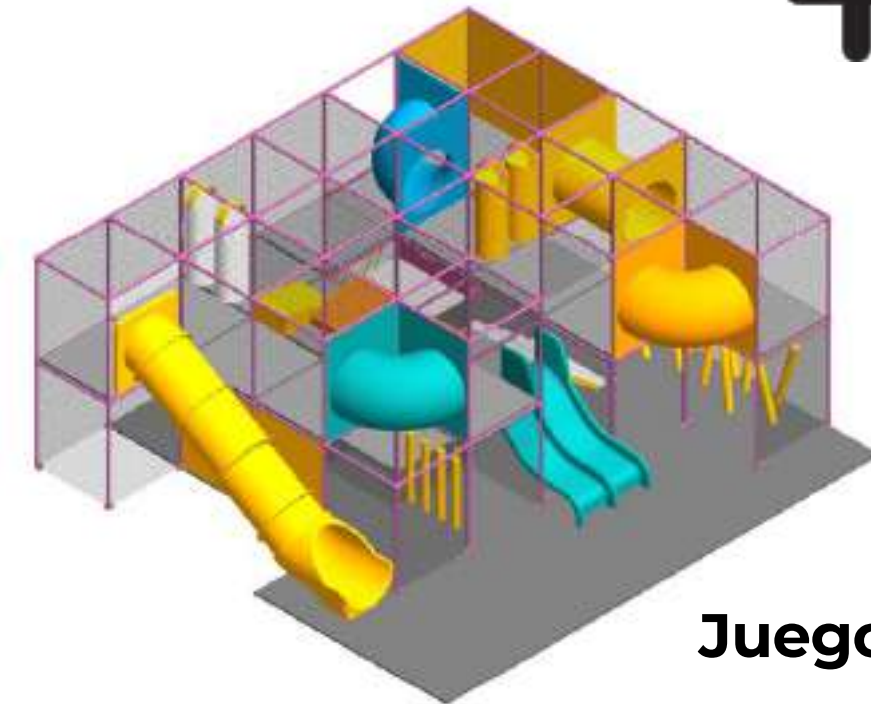

Laberinto de Redes

Tobogán

Escalada a las nubes

ELEMENTOS CLAVES

Redes Colgantes

Circuito de Aventuras

Parque
infantile
elevado

Área para Niños
Pequeños

Laberinto
de escalada

ELEMENTOS CLAVES

Circuito de
cuerdas infantil

Juegos suaves

- Variación de redes y obstáculos
- Redes suspendidas para una experiencia de aventura

Slide Single 18m

- Length: 18 m
- Height: 7.7 m
- Material: Stainless steel AISI 304
- Material thickness: 2.5 mm
- Diameter: 80 cm
- Featuring: transparent polycarbonate