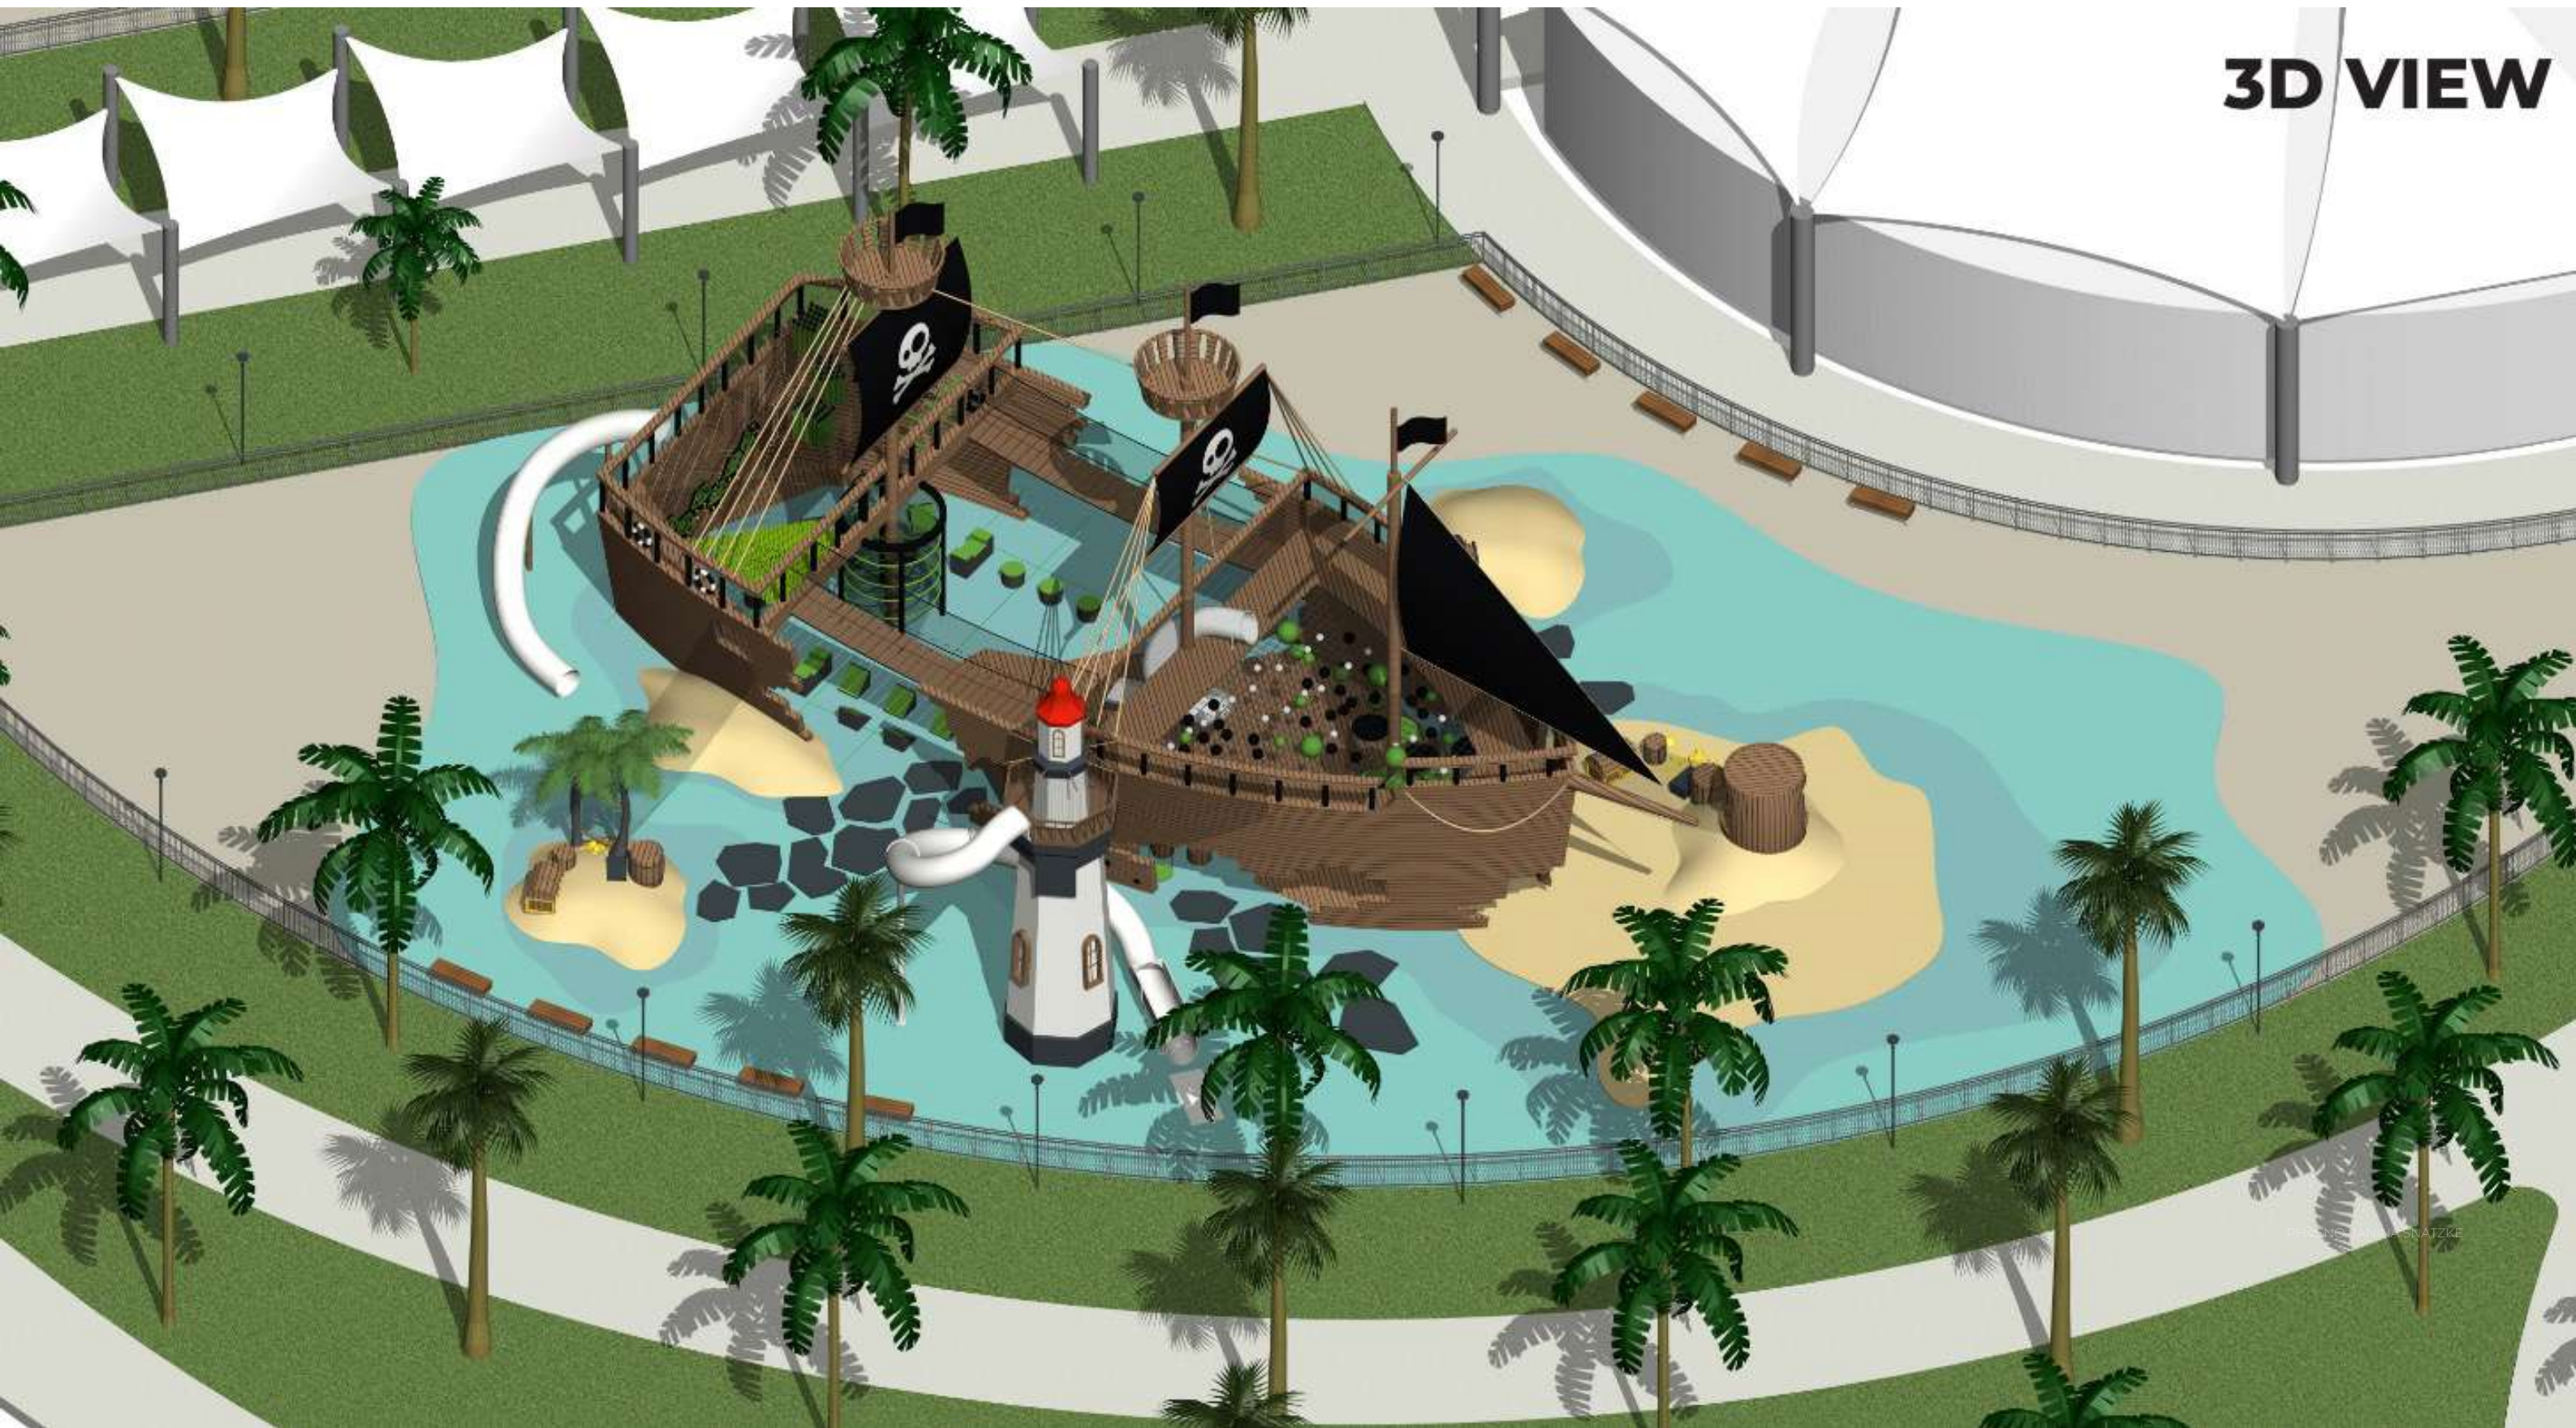

Concepto 1 – Parque Infantil **WALLTOPIA**