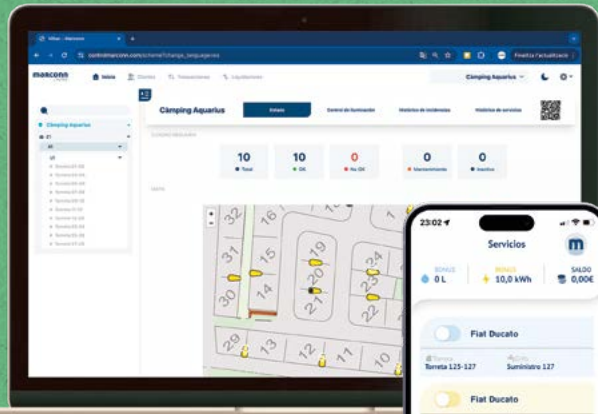

CONECTIVIDAD Y SERVICIO INTEGRAL

Torretas, oficinas, usuarios y servicios conectados de manera permanente.

SOFTWARE

- Integración con cualquier sistema operativo
- Tarifado según consumo de cada usuario
- Facturación mensual directa o prepago
- Control de acceso de los usuarios desde oficinas
- Aviso a tiempo real de incidencias

APP

- Control en tiempo real de los consumos
- Apertura y cierre remoto de suministro
- Sistema antirrobo de electricidad

MARCONN WAVE
ECO SMART PEDESTALS

MARCONN SAFETY
ECO SMART PEDESTALS

MARCONN CONTROL
SMART ELECTRICAL CONSUMPTION