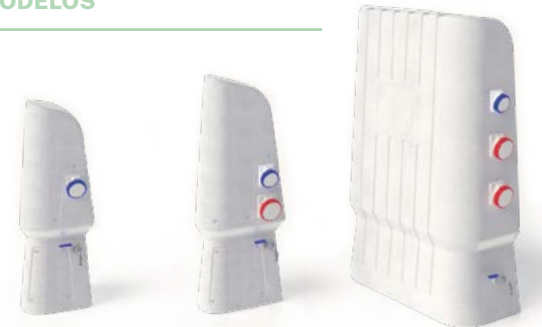

MODELOS

MARCONN
COMPACT

MARCONN
HELM

MARCONN
INDUSTRIAL