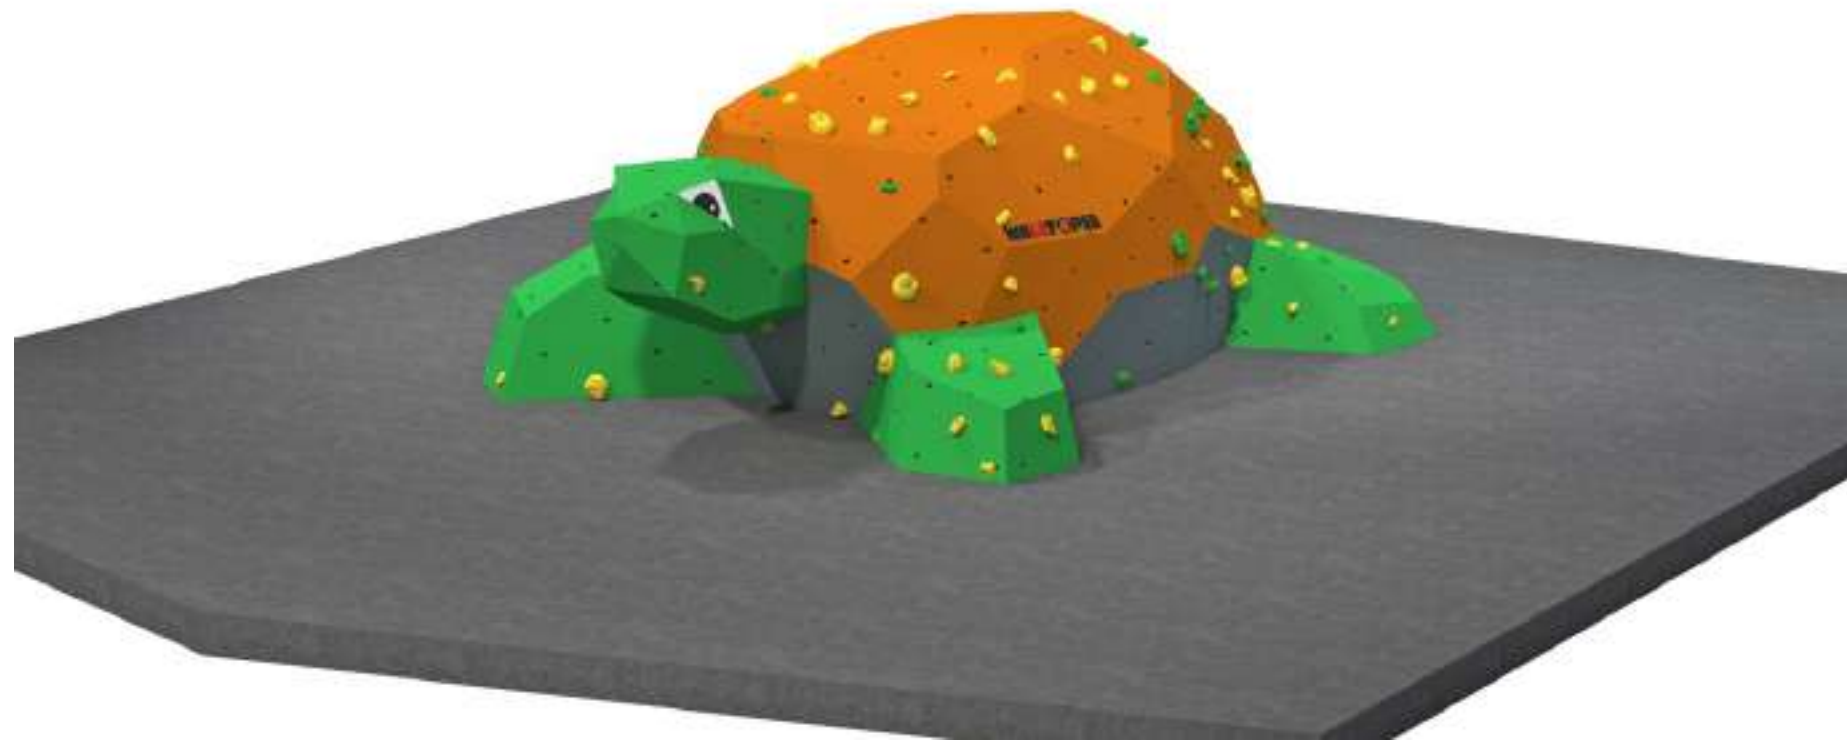

Habitantes del Bosque – Roca de escalada

La escalada educa la determinación, la perseverancia y la concentración. Entrenar escalada fortalece todos los músculos. Al escalar, los niños establecen y alcanzan sus propios objetivos, superan sus miedos, confían en los demás y trabajan en equipo. Esta actividad mejora la percepción espacial, la coordinación bilateral, la coordinación ojo-mano y la coordinación ojo-pie. Además, la escalada mejora las habilidades motoras finas, ya que es necesario aplicar diferentes agarres.

La escalada proporciona a los niños autistas habilidades extremadamente necesarias. La escalada es una actividad divertida, dinámica y emocionante para los niños. Aceptan con gusto los desafíos, como superar diversos obstáculos, aprender nuevas habilidades y lanzarse a nuevas aventuras.

Estructura: Acero galvanizado por inmersión en caliente

Paneles: Contrachapado impregnado

Altura: 2.21 m (7.25 pies)

Agarres: Agarres para niños, Tema de Animales

Superficie de Seguridad: La zona de seguridad de los bloques está cubierta con una esterilla especial para bloques, adecuada para uso en exteriores.

No se requiere operador.

Posibilidad de personalización en colores y dimensiones.