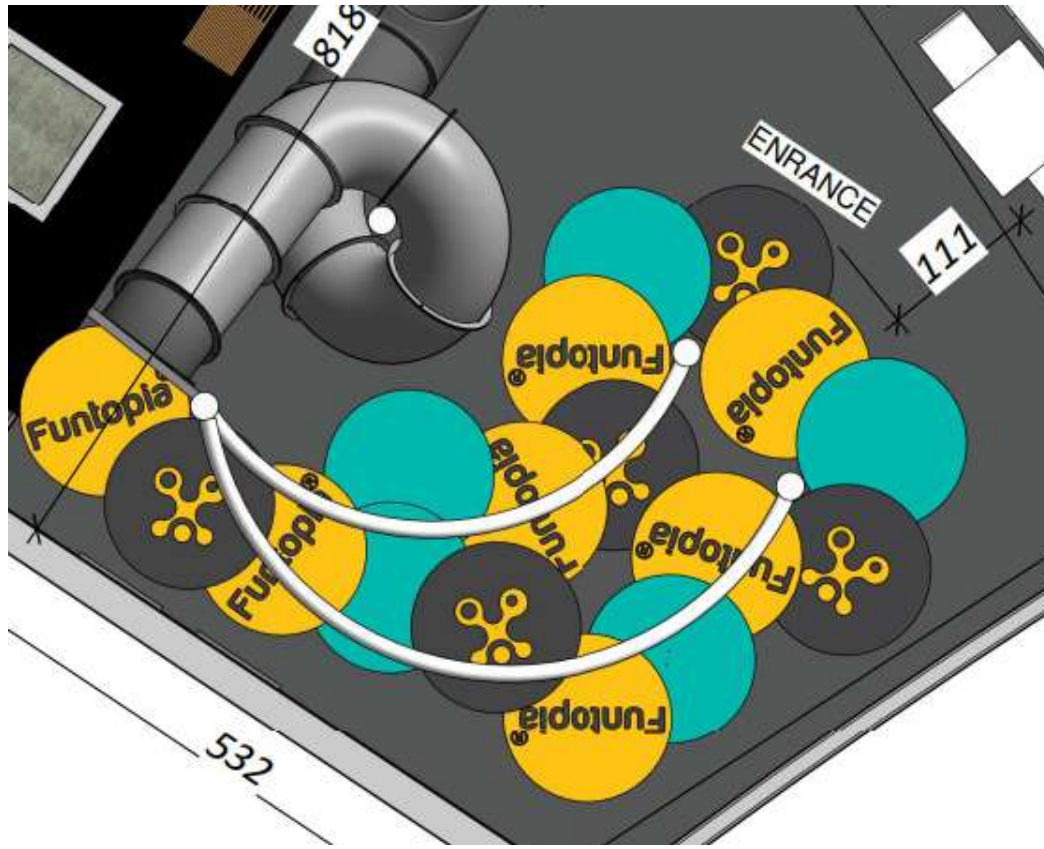

# Laberinto de Redes

# Escalada a las Nubes 1

**Escalada a las Nubes + Tobogán**

No necesita arnés

Disponible para niños entre 3 y 12 años

No require de operador

Posibilidad de personalizar y colorear

# Escalada a las Nubes 1

# Salto de la araña