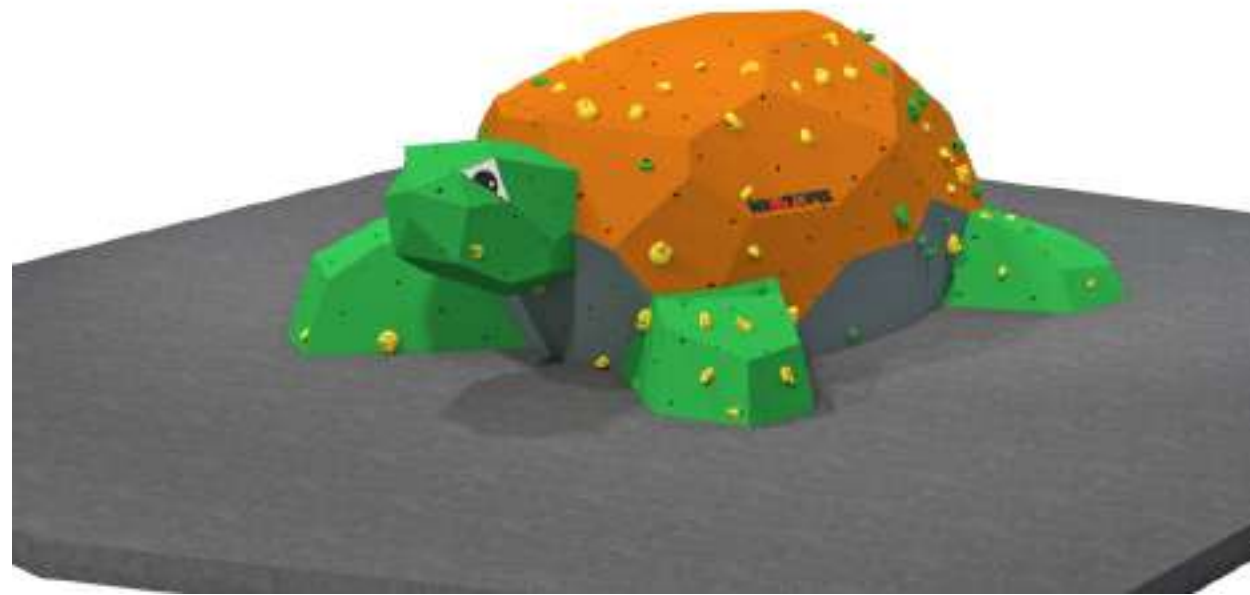

Habitantes del Bosque – Roca de escalada