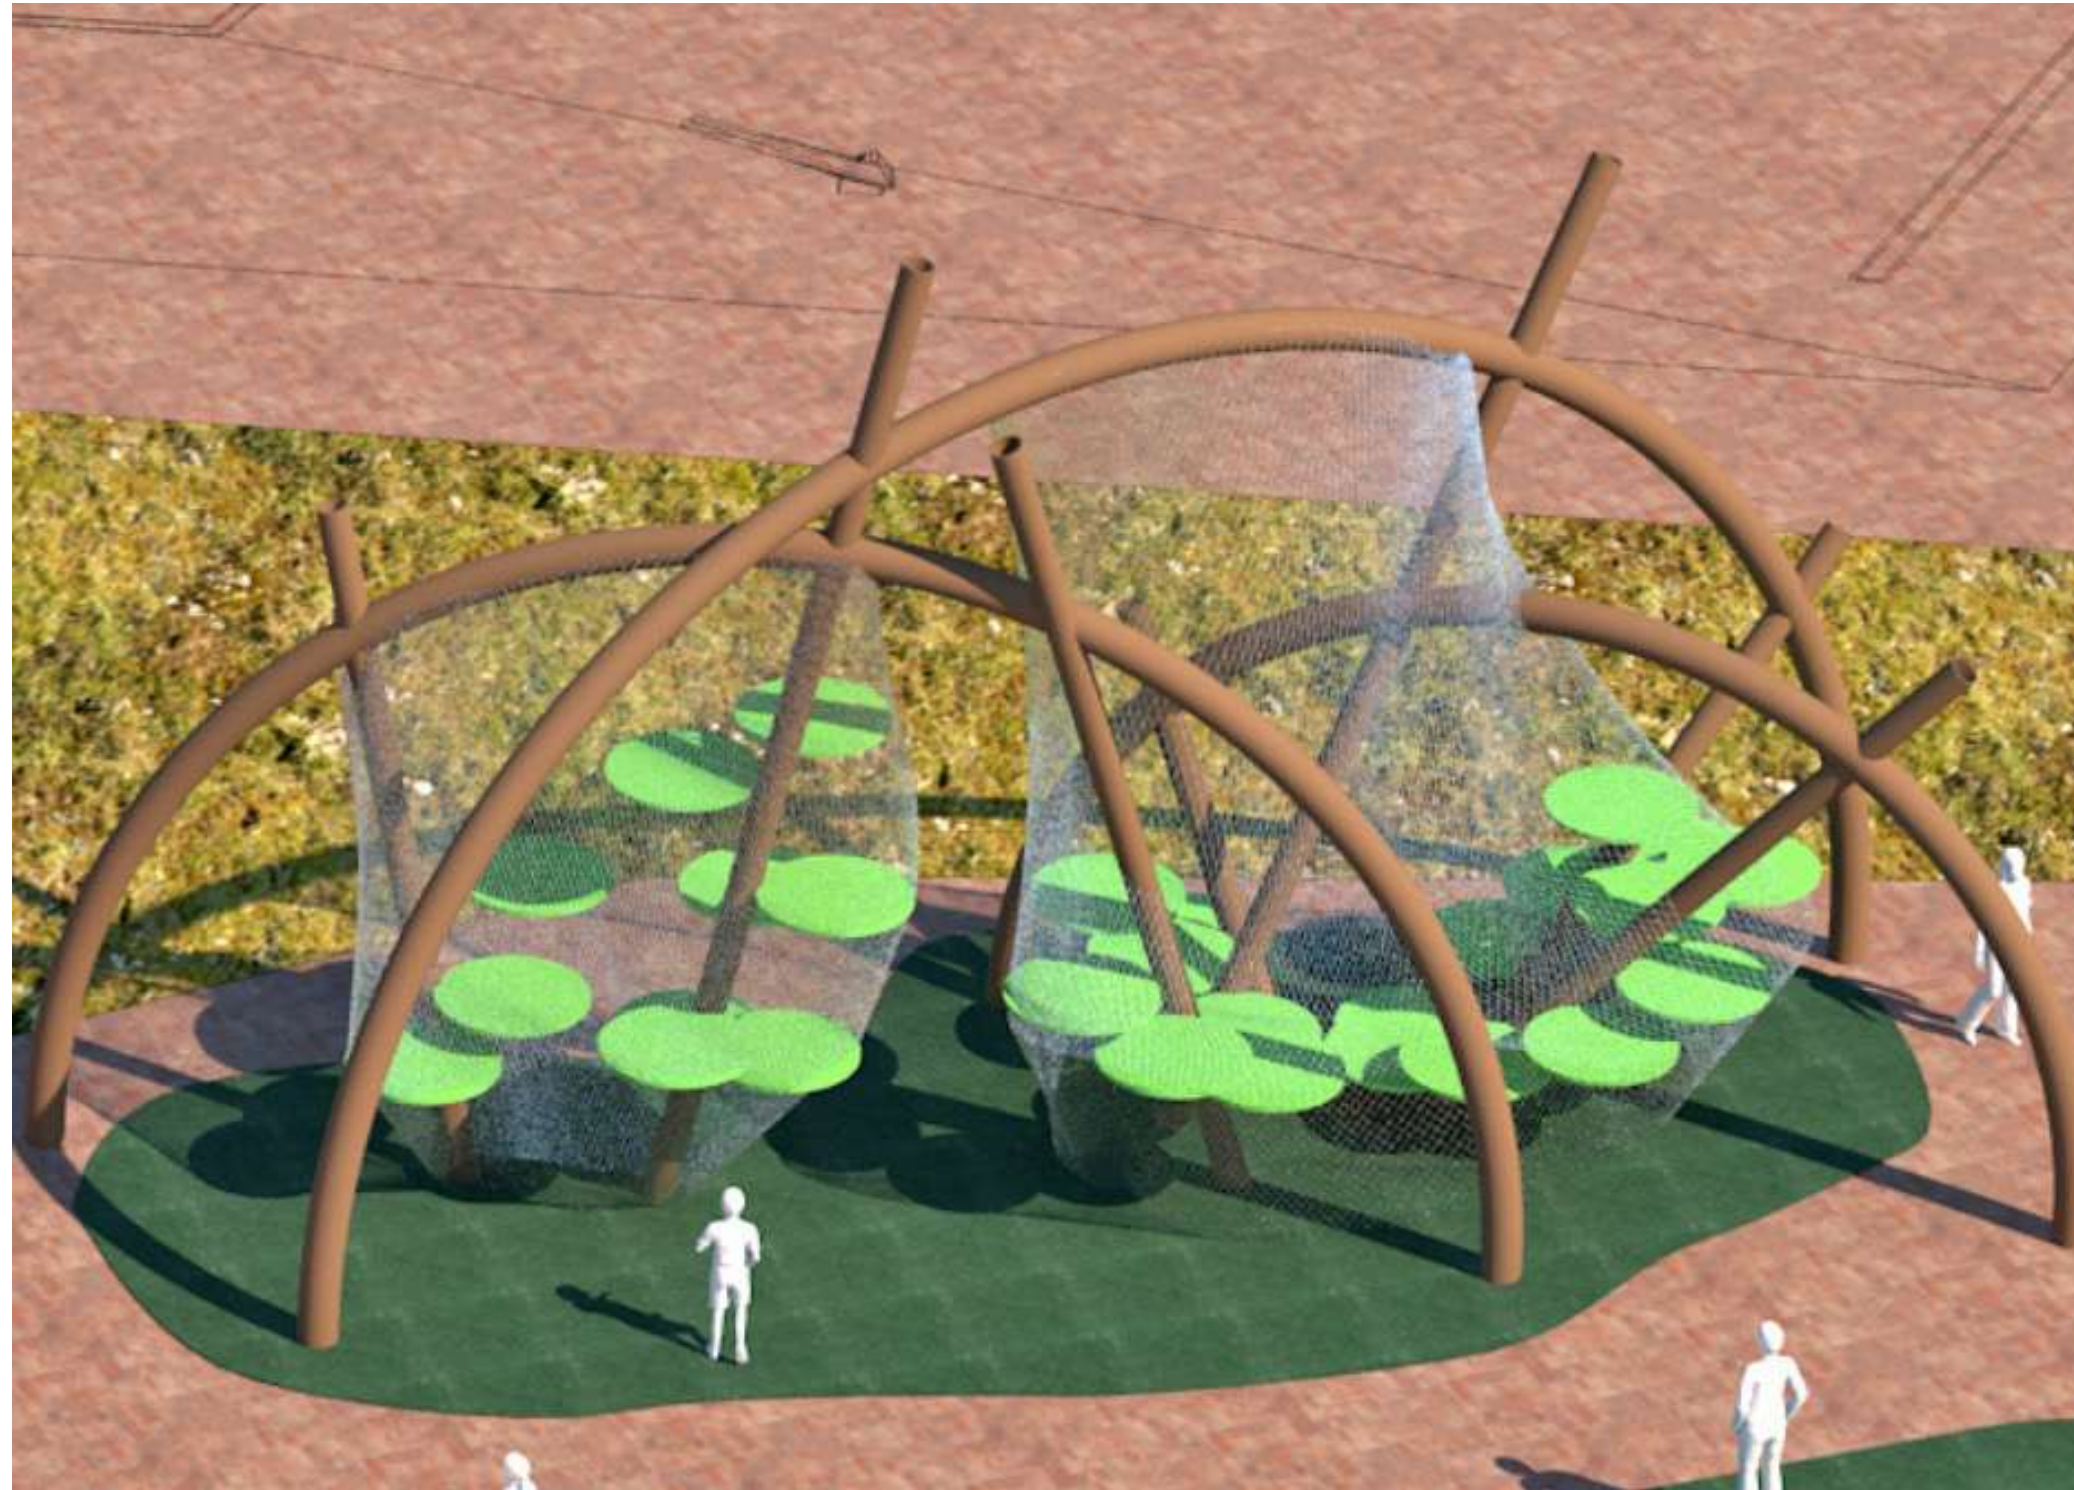

# Salto de la araña

## Salto de la araña

Atracción sin necesidad de arnés

Disponible para niños entre 3 y 12 años

No require de operador

Posibilidad de personalizar, colorear y dimensionar

# Bosque espeso – Escalada a la Torre

## Bosque espeso – Escalada a la Torre

Atracción que combina un parque infantil clásico, un laberinto y una escalada en torres. Permite a los niños experimentar una sensación única de libertad, similar a saltar de nube en nube. Los niños escalan de plataforma a plataforma a través de un laberinto de pasillos de hasta 3,5 metros de altura. Toda la estructura está cubierta con una red de seguridad transparente y garantiza el juego libre de los participantes en un entorno completamente seguro. Las plataformas son una interpretación de las hojas y las columnas estructurales son representaciones de las ramas del matorral del bosque.