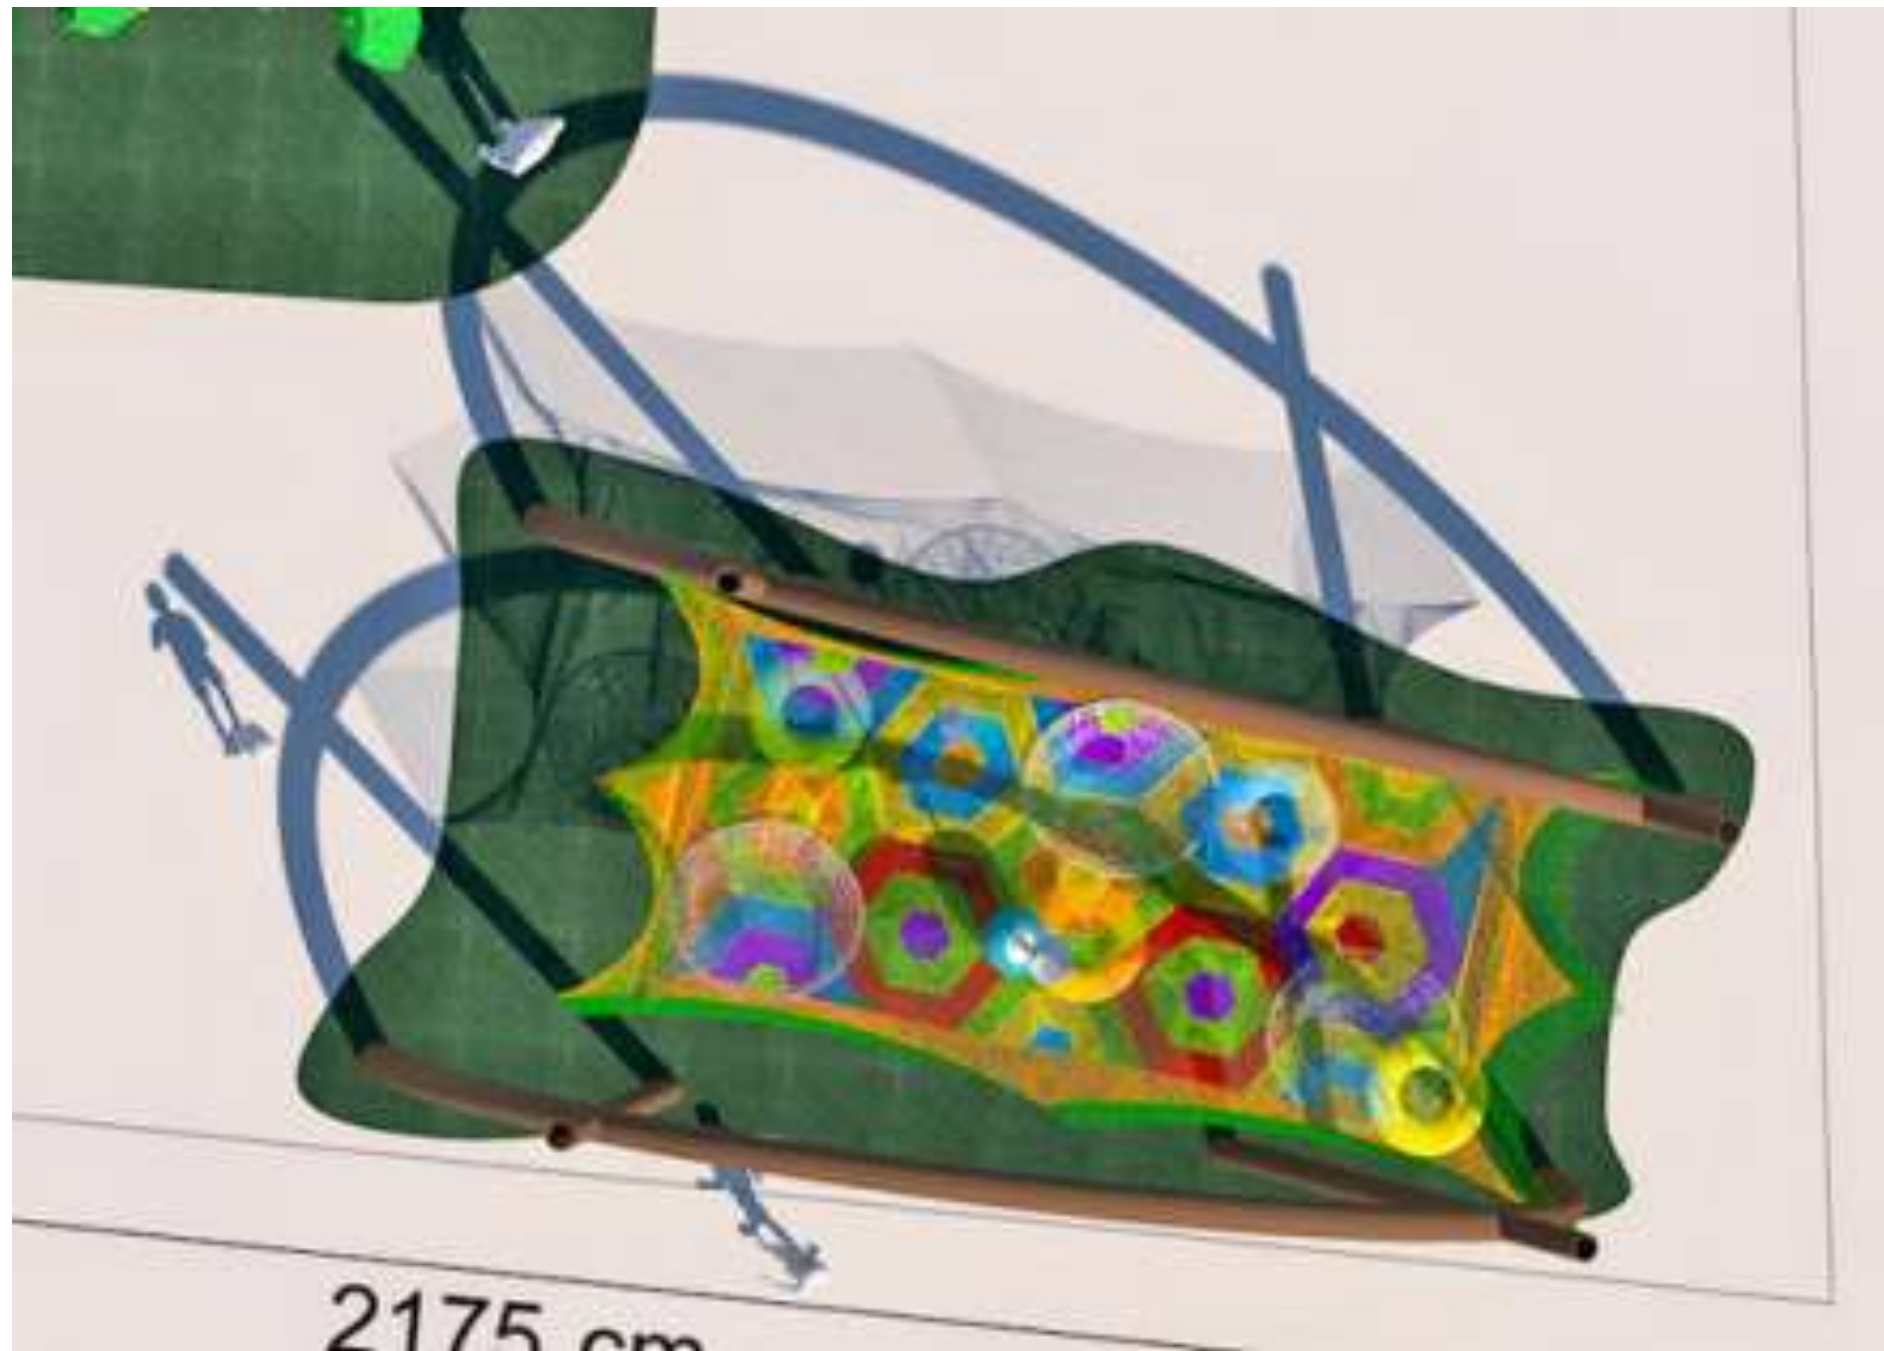

Cuerdas: la combinación perfecta de una cuerda técnica de poliéster resistente, suave y duradera de 5 mm.

Estructura: Acero galvanizado en caliente con recubrimiento anticorrosión.

Superficie de seguridad: Suelo de goma de 90 mm.

Altura máxima del pie: 3 m

Apto para edades de 3 a 12 años

No se requiere operador

Posibilidad de personalizar en colores y dimensiones.

# Nido de Pajaros- Actividad de redes colgantes