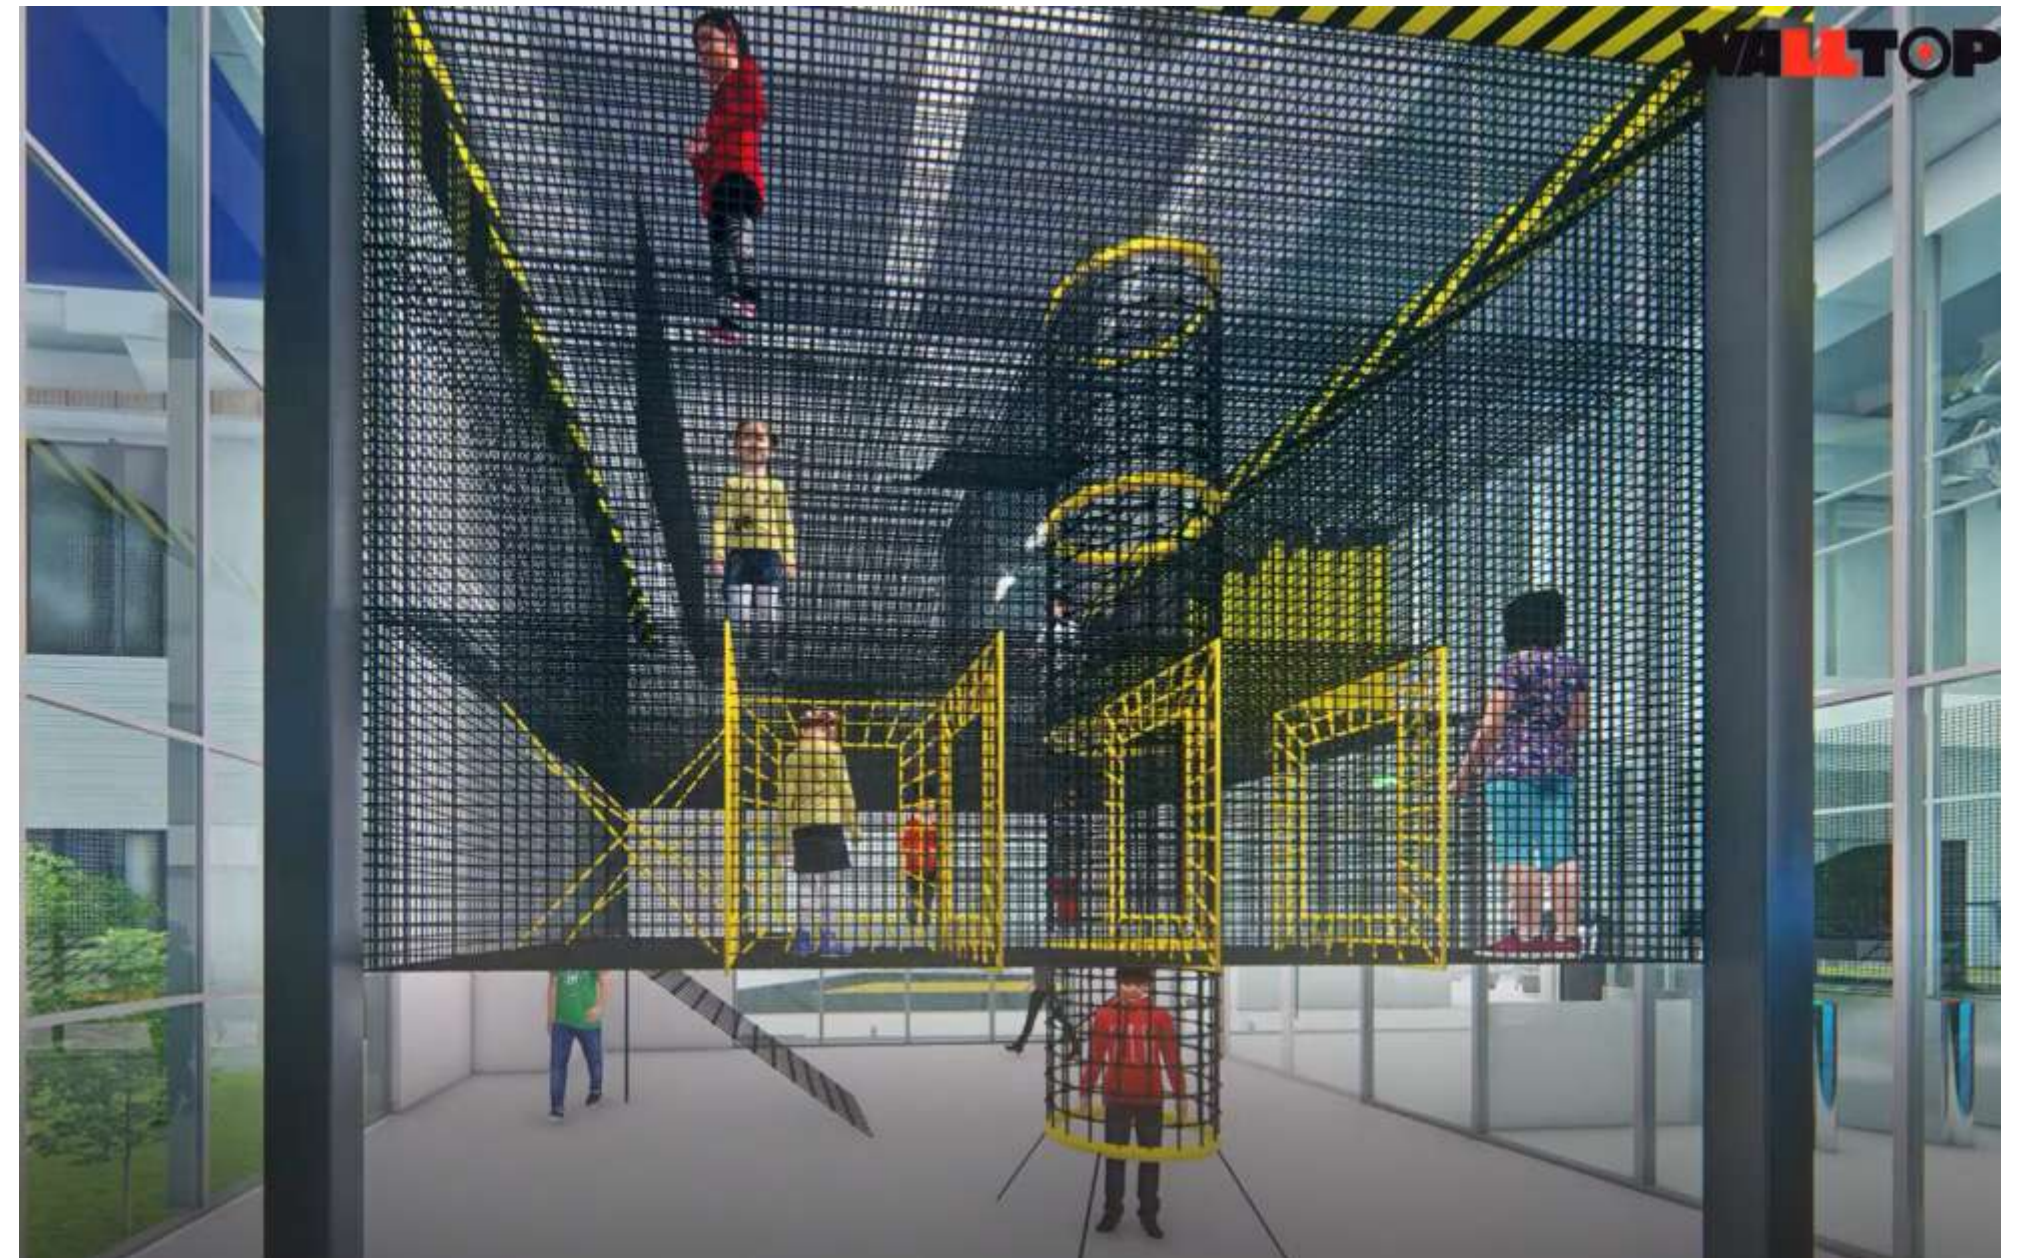

Laberinto de Redes