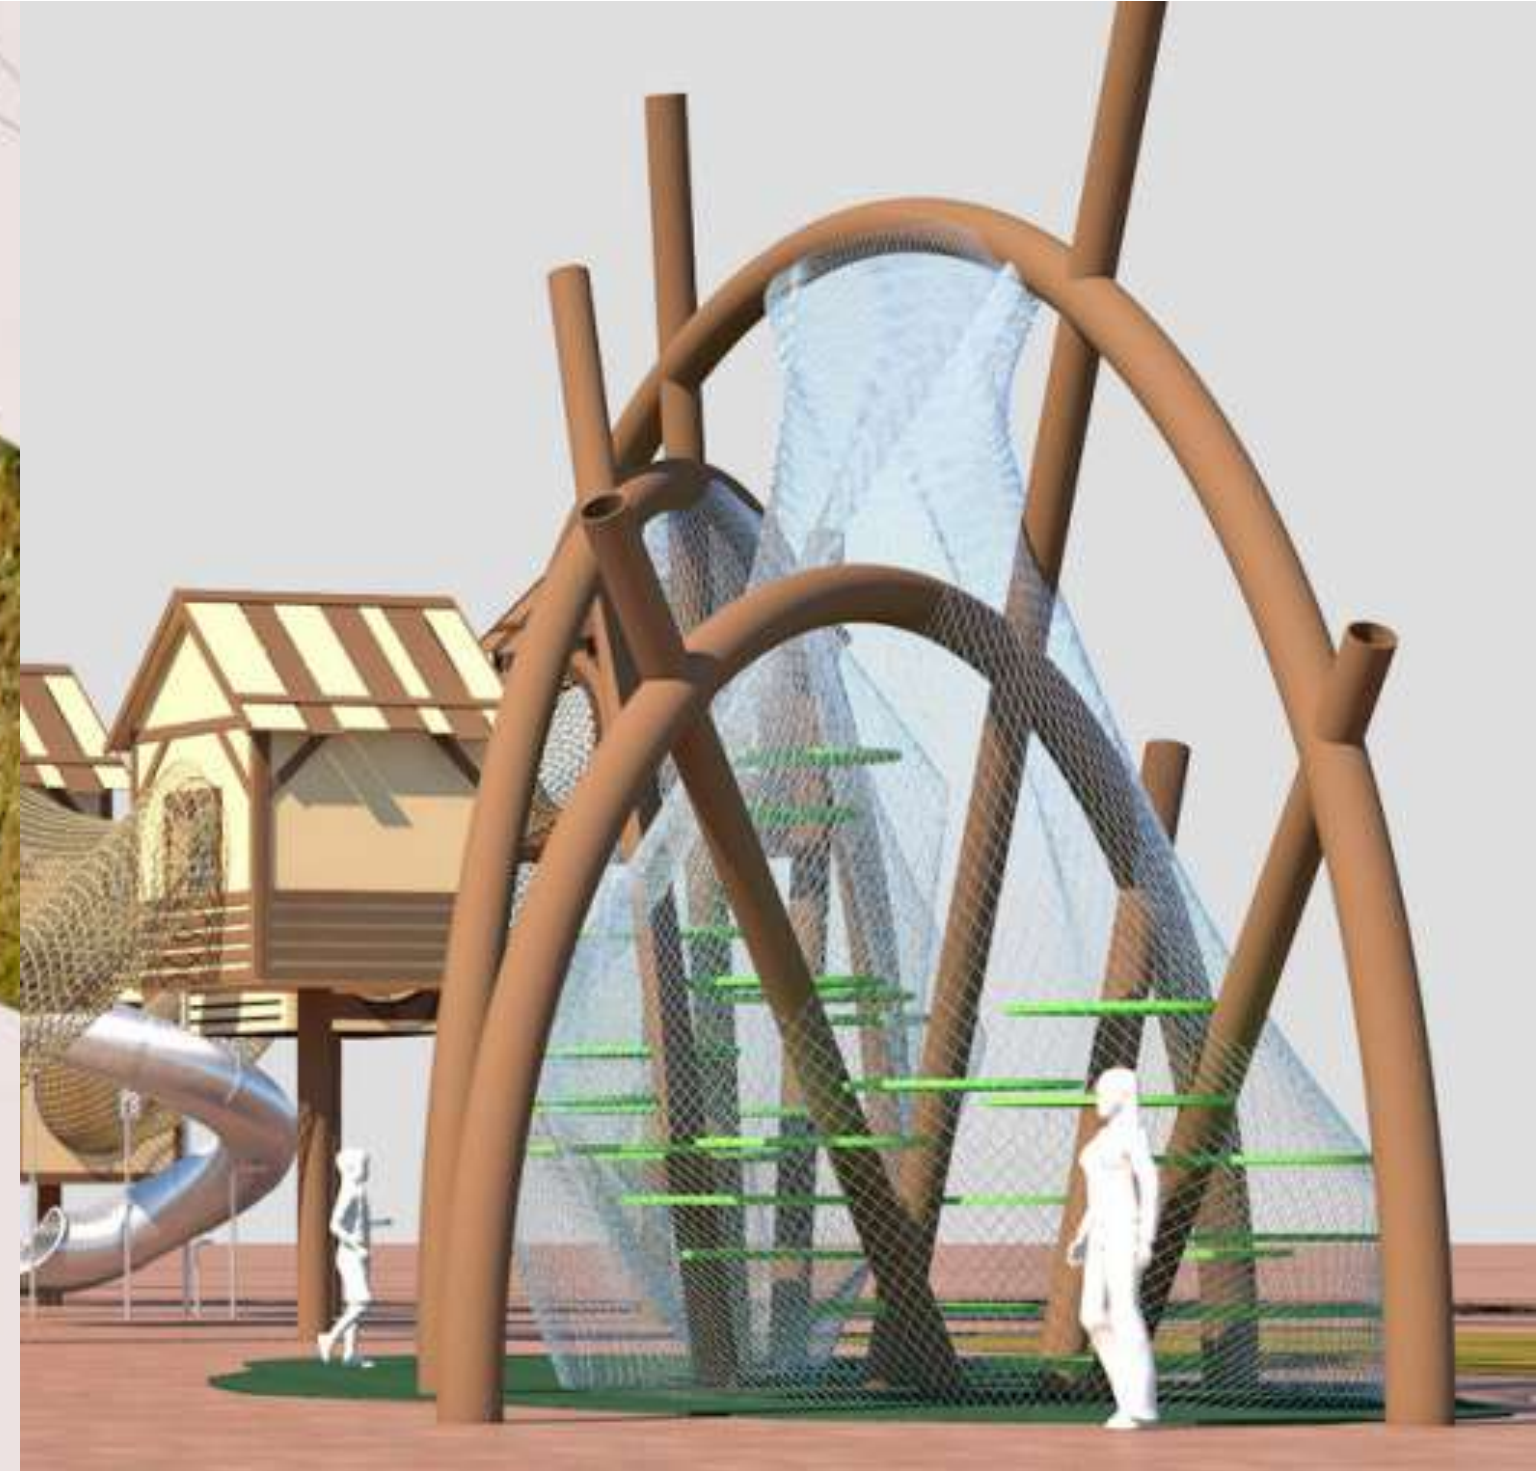

## Bosque espeso – Escalada a la Torre

Atracción que combina un parque infantil clásico, un laberinto y una escalada en torres. Permite a los niños experimentar una sensación única de libertad, similar a saltar de nube en nube. Los niños escalan de plataforma a plataforma a través de un laberinto de pasillos de hasta 3,5 metros de altura. Toda la estructura está cubierta con una red de seguridad transparente y garantiza el juego libre de los participantes en un entorno completamente seguro. Las plataformas son una interpretación de las hojas y las columnas estructurales son representaciones de las ramas del matorral del bosque.

Atracción sin arnés

Adecuado para edades de 3 a 12

No se requiere operador

Posibilidad de personalización en colores y dimensiones.

# Bosque espeso – Escalada a la Torre

# Nido de Pajaros- Actividad de redes colgantes