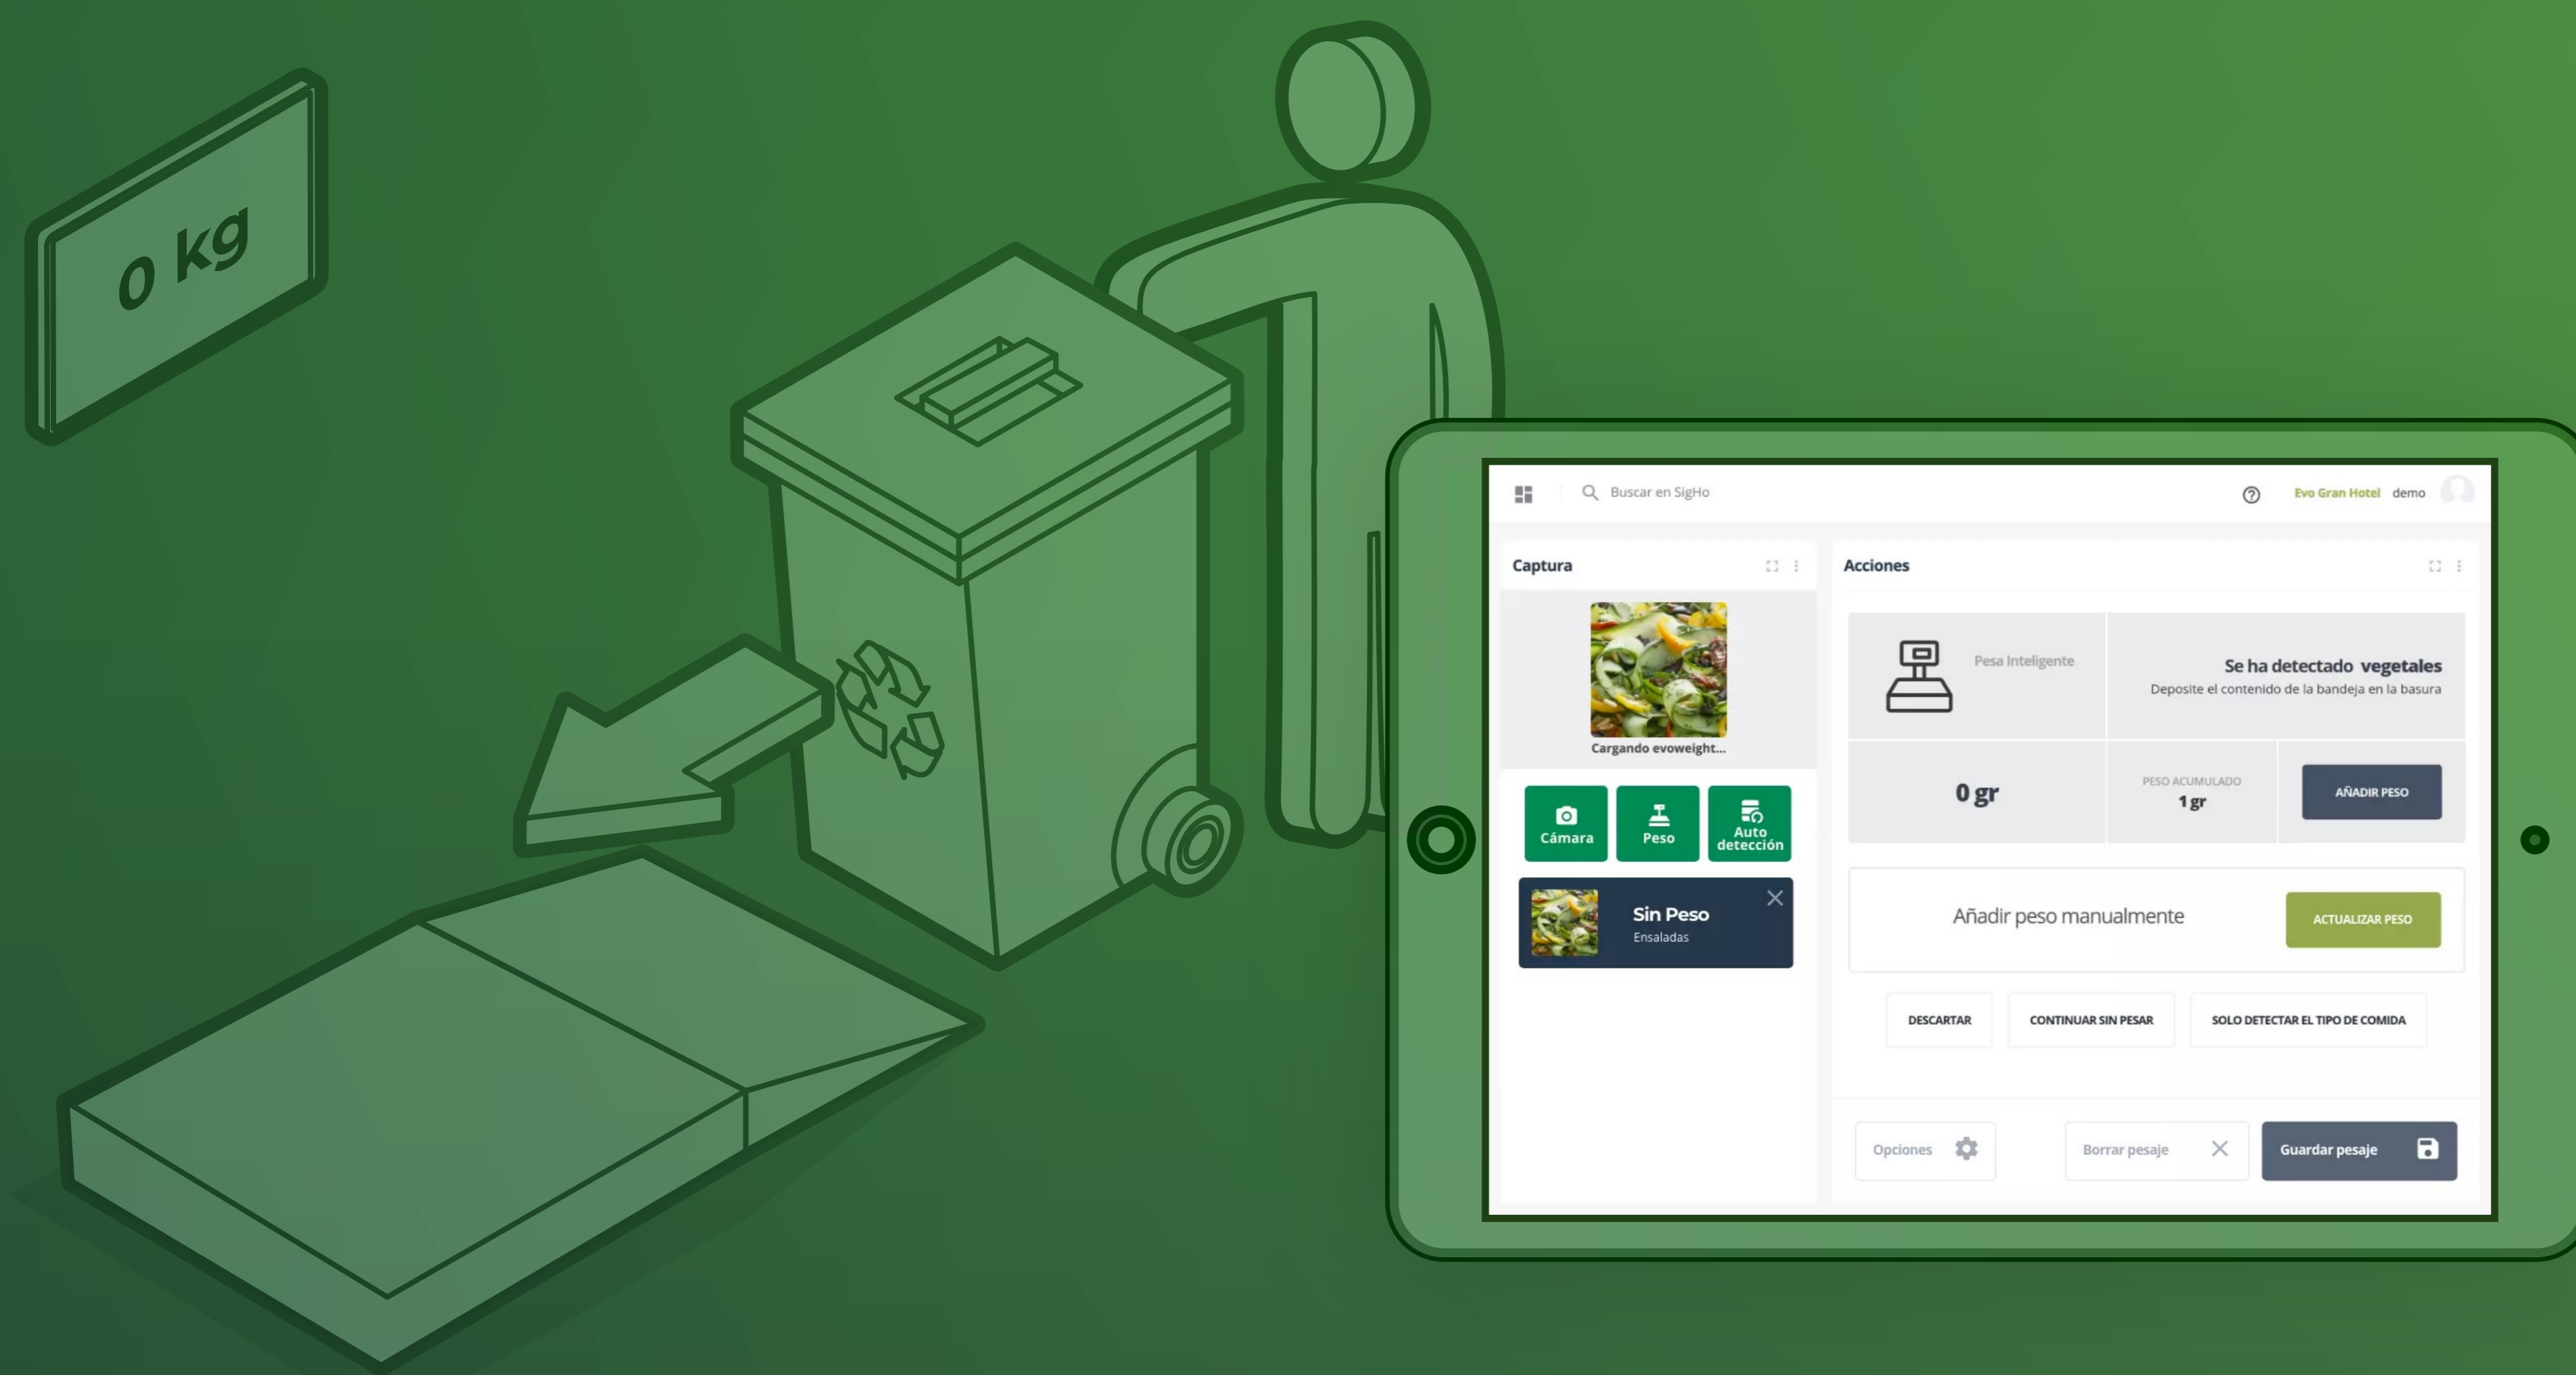

Hotel Waste