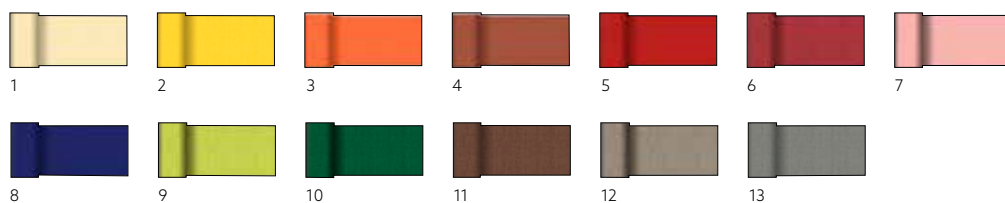

CAMINO DE MESA DUNICEL®, 0,15 X 20 M