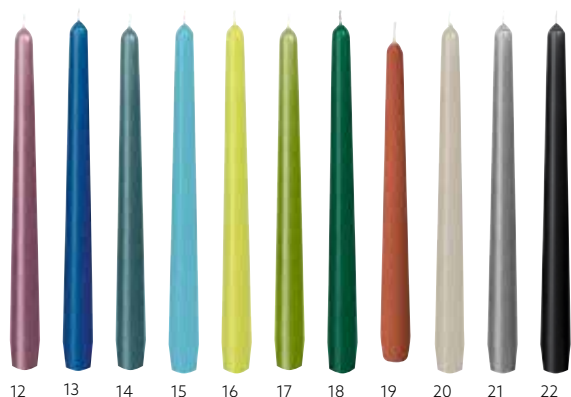

N.º	REF.	DESCRIPCIÓN	CAJA		
1	180337	Oro	10 x 10	•	
2	180338	Plata	10 x 10	•	
3	351316	Blanco	2 x 50	•	
4	351318	Vainilla	2 x 50	•	
5	351328	Amarillo	2 x 50	•	
6	198876	Sun orange	2 x 50	•	
7	165572	Mandarina	2 x 50	•	
8	351327	Rojo	2 x 50	•	
9	165577	Fucsia	2 x 50	•	
10	351322	Burdeos	2 x 50	•	
11	174561	Rosa pálido	2 x 50	•	
12	165575	Ciruela	2 x 50	•	
13	351326	Azul oscuro	2 x 50	•	
14	186443	Azul océano	2 x 50	•	
15	171442	Menta azul	2 x 50	•	
16	153857	Kiwi	2 x 50	•	
17	186442	Verde hoja	2 x 50	•	
18	351325	Verde oscuro	2 x 50	•	
19	198872	Earth terra	2 x 50	•	
20	168237	Greige	2 x 50	•	
21	156714	Granito	2 x 50	•	
22	156647	Negro	2 x 50	•