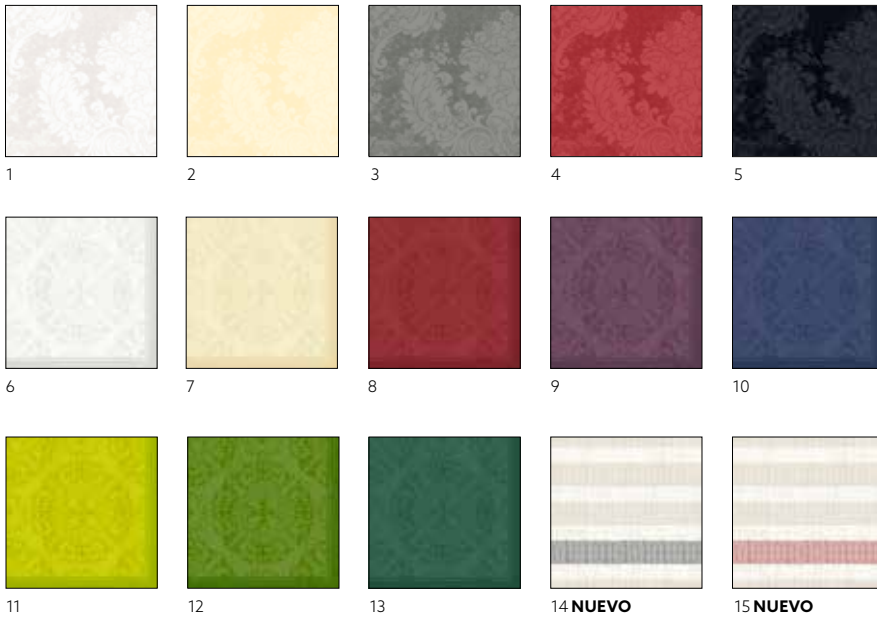

DUNILIN®, 40 X 40 CM