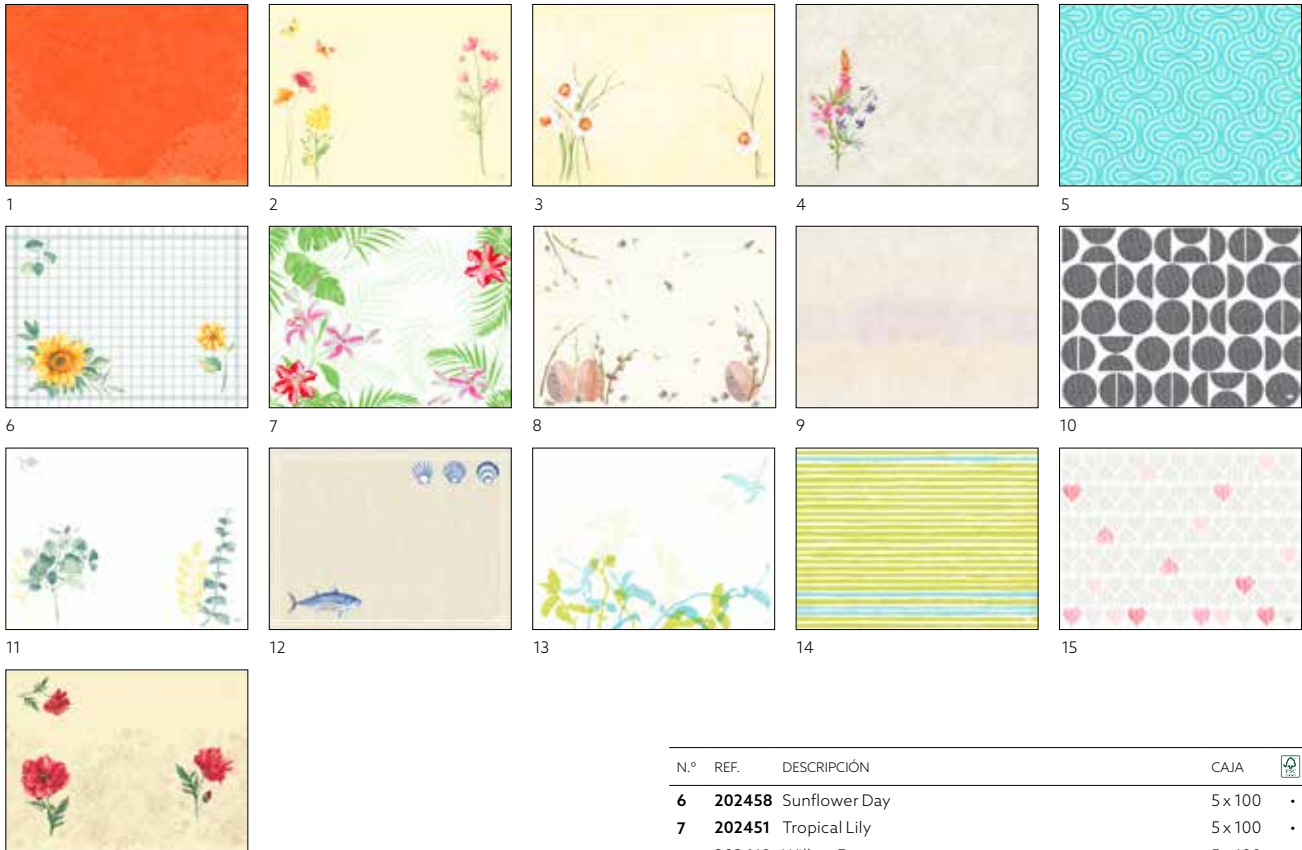

MANTELITO DUNICEL®, 30 X 40 CM

16

N.º	REF.	DESCRIPCIÓN	CAJA	
1	199262	Royal Sun orange	5 x 100	•
2	199118	Poppy Field	5 x 100	•
3	199126	Daffodil Joy	5 x 100	•
4	195835	Floret	5 x 100	•
5	202424	Breeze menta azul	5 x 100	•

N.º	REF.	DESCRIPCIÓN	CAJA	
6	202458	Sunflower Day	5 x 100	•
7	202451	Tropical Lily	5 x 100	•
8	202410	Willow Easter	5 x 100	•
9	202434	Serenity	5 x 100	•
10	202481	Shapes	5 x 100	•
11	202584	Spire	5 x 100	•
12	202544	Tide	5 x 100	•
13	202563	Elise	5 x 100	•
14	202556	Elise Stripes	5 x 100	•
15	202588	Amour	5 x 100	•
16	202571	Monique	5 x 100	•