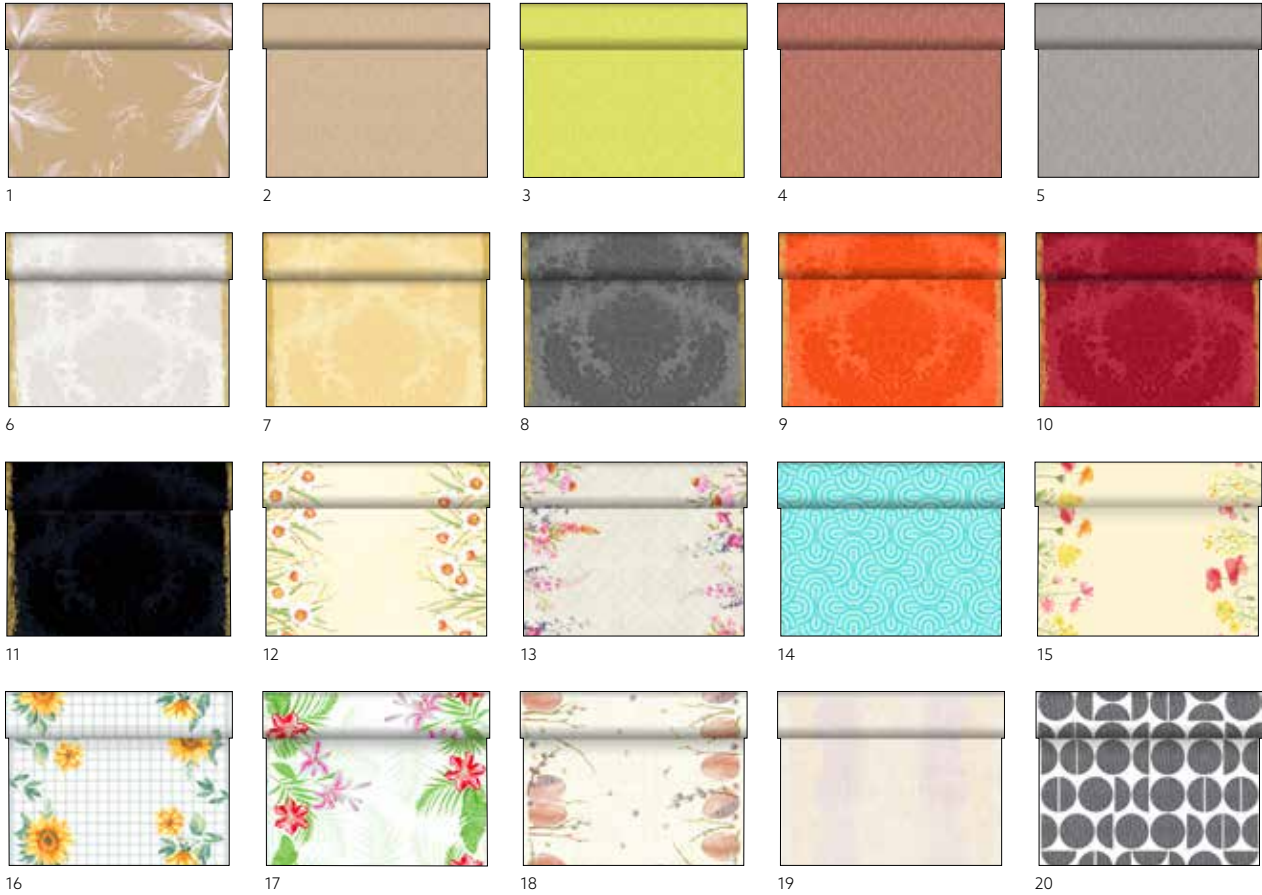

TÊTE-À-TÊTE DUNICEL®, 0,40 X 24 M

N.º	REF.	DESCRIPCIÓN	CAJA		N.º	REF.	DESCRIPCIÓN	CAJA	
1	199144	Eco Leaves	4 x 1	•	11	178296	Royal negro	4 x 1	•
2	199147	Woven marrón eco	4 x 1	•	12	199138	Daffodil Joy	4 x 1	•
3	199150	Woven kiwi	4 x 1	•	13	195839	Floret	4 x 1	•
4	199152	Woven Earth terra	4 x 1	•	14	202428	Breeze menta azul	4 x 1	•
5	199154	Woven granito	4 x 1	•	15	202422	Poppy Field	4 x 1	•
6	183400	Royal blanco	4 x 1	•	16	202457	Sunflower Day	4 x 1	•
7	183401	Royal vainilla	4 x 1	•	17	202449	Tropical Lily	4 x 1	•
8	183403	Royal granito	4 x 1	•	18	202413	Willow Easter	4 x 1	•
9	199263	Royal Sun orange	4 x 1	•	19	202436	Serenity	4 x 1	•
10	183402	Royal burdeos	4 x 1	•	20	202482	Shapes	4 x 1	•