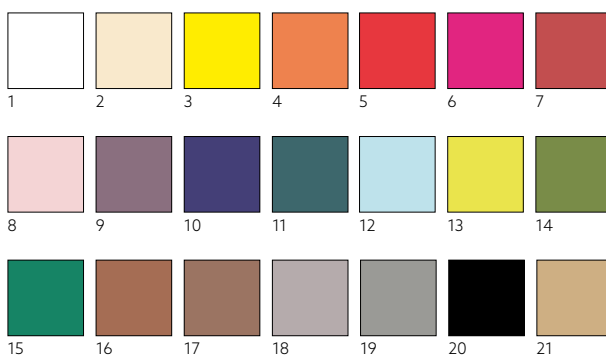

TISÚ, 3 CAPAS, 33 X 33 CM

N.º	REF.	DESCRIPCIÓN	CAJA			
1	154489	Blanco	10 x 50	•	•	•
2	154496	Vainilla	10 x 50	•	•	•
3	154495	Amarillo	10 x 50	•	•	•

N.º	REF.	DESCRIPCIÓN	CAJA			
5	154494	Rojo	10 x 50	•	•	•
7	154491	Burdeos	10 x 50	•	•	•
12	154499	Kiwi	10 x 50	•	•	•

N.º	REF.	DESCRIPCIÓN	CAJA			
1	2502	Blanco	8 x 125	•	•	•
2	2762	Vainilla	8 x 125	•	•	•
3	180437	Amarillo	8 x 125	•	•	•
4	198825	Sun orange	8 x 125	•	•	•
5	2612	Rojo	8 x 125	•	•	•
6	165529	Fucsia	8 x 125	•	•	•
7	2732	Burdeos	8 x 125	•	•	•
8	165524	Ciruella	8 x 125	•	•	•
10	2622	Azul oscuro	8 x 125	•	•	•

N.º	REF.	DESCRIPCIÓN	CAJA			
11	186355	Azul océano	8 x 125	•	•	•
12	171544	Menta azul	8 x 125	•	•	•
13	149114	Kiwi	8 x 125	•	•	•
14	186359	Verde hoja	8 x 125	•	•	•
15	2592	Verde oscuro	8 x 125	•	•	•
16	198845	Earth terra	8 x 125	•	•	•
19	156912	Granito	8 x 125	•	•	•
20	149116	Negro	8 x 125	•	•	•

N.º	REF.	DESCRIPCIÓN	CAJA			
1	211017	Blanco	4 x 250	•	•	•
2	211475	Vainilla	4 x 250	•	•	•
3	211314	Amarillo	4 x 250	•	•	•
4	198813	Sun orange	4 x 250	•	•	•
5	211109	Rojo	4 x 250	•	•	•
6	165536	Fucsia	4 x 250	•	•	•
7	211123	Burdeos	4 x 250	•	•	•
8	174172	Rosa pálido	4 x 250	•	•	•
9	165531	Ciruella	4 x 250	•	•	•
10	211635	Azul oscuro	4 x 250	•	•	•
11	186363	Azul océano	4 x 250	•	•	•

N.º	REF.	DESCRIPCIÓN	CAJA			
12	171545	Menta azul	4 x 250	•	•	•
13	149069	Kiwi	4 x 250	•	•	•
14	186365	Verde hoja	4 x 250	•	•	•
15	211505	Verde oscuro	4 x 250	•	•	•
16	174031	Avellana	4 x 250	•	•	•
17	198833	Earth terra	4 x 250	•	•	•
18	168368	Greige	4 x 250	•	•	•
19	156915	Granito	4 x 250	•	•	•
20	149070	Negro	4 x 250	•	•	•
21	178653	Marrón eco	4 x 250	•	•	•