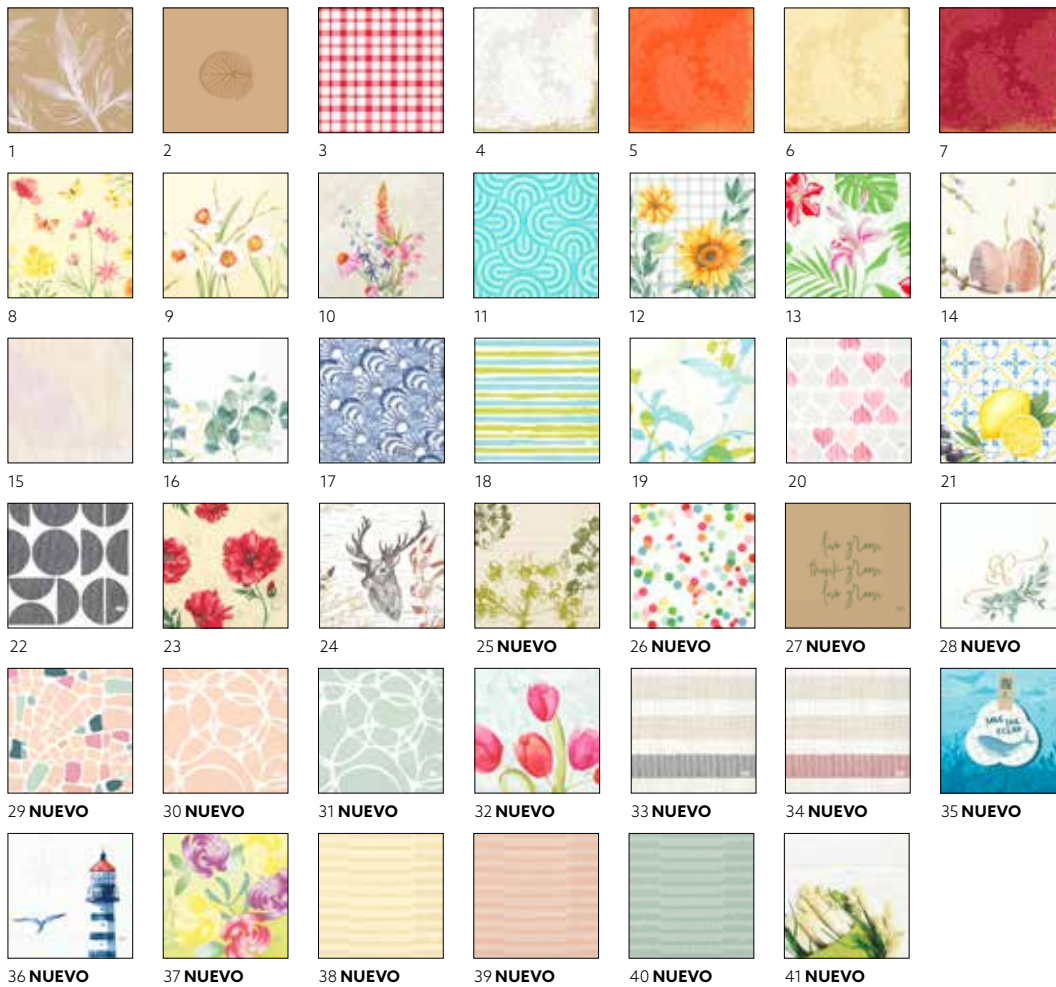

TISÚ, 3 CAPAS, 33 X 33 CM

N.º	REF.	DESCRIPCIÓN	CAJA				
1	199141	Eco Leaves	10 x 50	•	•	•	•
2	186417	Organic	10 x 50	•	•	•	•
4	174195	Royal blanco	10 x 50	•	•	•	•
8	199114	Poppy Field	10 x 50	•	•	•	•
9	199129	Daffodil Joy	10 x 50	•	•	•	•
10	195830	Floret	10 x 50	•	•	•	•
11	202426	Breeze menta azul	10 x 50	•	•	•	•
12	202459	Sunflower Day	10 x 50	•	•	•	•
13	202443	Tropical Lily	10 x 50	•	•	•	•
14	202412	Willow Easter	10 x 50	•	•	•	•
15	202437	Serenity	10 x 50	•	•	•	•
16	202582	Spire	10 x 50	•	•	•	•
17	202539	Tide	10 x 50	•	•	•	•
18	202558	Elise Stripes	10 x 50	•	•	•	•
20	202586	Amour	10 x 50	•	•	•	•

N.º	REF.	DESCRIPCIÓN	CAJA				
21	202472	Mediterranean	10 x 50	•	•	•	•
24	204422	Wood & Deer	10 x 50	•	•	•	•
25	206331	Green Umbles	10 x 50	•	•	•	•
26	206329	Happy Bubbles	10 x 50	•	•	•	•
27	206411	Love Green	10 x 50	•	•	•	•
28	206333	Love Hearts	10 x 50	•	•	•	•
29	206391	Ocean Pebbles	10 x 50	•	•	•	•
30	206395	Ocean Rosa pálido	10 x 50	•	•	•	•
32	206394	Painted Tulips	10 x 50	•	•	•	•
33	206328	Rigato negro	10 x 50	•	•	•	•
35	206332	Save the Ocean	10 x 50	•	•	•	•
37	206392	Soft Tropics	10 x 50	•	•	•	•
38	206330	Tessuto vainilla	10 x 50	•	•	•	•
41	206393	Asparagus blanco	10 x 50	•	•	•	•

N.º	REF.	DESCRIPCIÓN	CAJA				
1	199140	Eco Leaves	4 x 250	•	•	•	•
3	168130	Giovanni	4 x 250	•	•	•	•
4	174207	Royal blanco	4 x 250	•	•	•	•
5	199258	Royal Sun orange	4 x 250	•	•	•	•
6	174208	Royal vainilla	4 x 250	•	•	•	•
7	174209	Royal burdeos	4 x 250	•	•	•	•
8	199113	Poppy Field	4 x 250	•	•	•	•
9	199120	Daffodil Joy	4 x 250	•	•	•	•
10	195831	Floret	4 x 250	•	•	•	•
11	202427	Breeze menta azul	4 x 250	•	•	•	•
12	202460	Sunflower Day	4 x 250	•	•	•	•
13	202445	Tropical Lily	4 x 250	•	•	•	•
14	202411	Willow Easter	4 x 250	•	•	•	•
15	202438	Serenity	4 x 250	•	•	•	•
17	202536	Tide	4 x 250	•	•	•	•
18	202547	Elise Stripes	4 x 250	•	•	•	•

N.º	REF.	DESCRIPCIÓN	CAJA				
19	202564	Elise	4 x 250	•	•	•	•
21	202470	Mediterranean	4 x 250	•	•	•	•
22	202483	Shapes	4 x 250	•	•	•	•
23	202529	Monique	4 x 250	•	•	•	•
24	204421	Wood & Deer	4 x 250	•	•	•	•
25	206341	Green Umbles	4 x 250	•	•	•	•
26	206337	Happy Bubbles	4 x 250	•	•	•	•
31	206398	Ocean Mental azul	4 x 250	•	•	•	•
32	206397	Painted Tulips	4 x 250	•	•	•	•
33	206335	Rigato negro	4 x 250	•	•	•	•
34	206336	Rigato burdeos	4 x 250	•	•	•	•
36	206334	Meer Freude	4 x 250	•	•	•	•
37	206396	Soft Tropics	4 x 250	•	•	•	•
38	206338	Tessuto vainilla	4 x 250	•	•	•	•
39	206339	Tessuto Rosa pálido	4 x 250	•	•	•	•
40	206340	Tessuto Menta azul	4 x 250	•	•	•	•