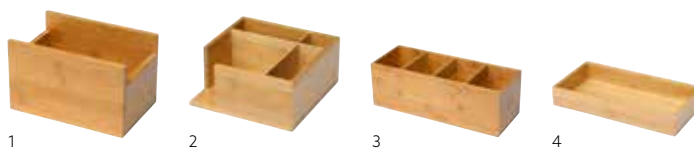

Servilleteros modulares

- Decora los espacios a tu estilo
- Organiza los compartimentos para servilletas y cubiertos, condimentos... Como tú prefieras.
- Fabricado con bambú ecoresponsable, diseño actual, superficie lisa

SERVILLETEROS MODULARES DE BAMBÚ

N.º	REF.	DESCRIPCIÓN	CAJA			
1	180000	Servilletero, bambú, 18 x 12 cm	2 x 1			
2	180002	Servilletero/cubitero, bambú, 18 x 18 cm	2 x 1			

N.º	REF.	DESCRIPCIÓN	CAJA			
3	179999	Servilletero/cubitero, bambú, 36 x 14 cm	2 x 1			
4	178489	Bandeja, bambú, 15 x 30 cm	4 x 1