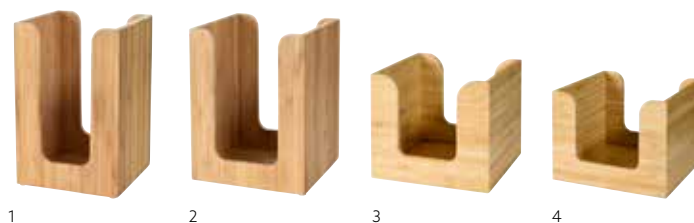

SERVILLETEROS MODULARES DE BAMBÚ

N.º	REF.	DESCRIPCIÓN	CAJA			
1	180000	Servilletero, bambú, 18 x 12 cm	2 x 1			
2	180002	Servilletero/cubitero, bambú, 18 x 18 cm	2 x 1			

N.º	REF.	DESCRIPCIÓN	CAJA			
3	179999	Servilletero/cubitero, bambú, 36 x 14 cm	2 x 1			
4	178489	Bandeja, bambú, 15 x 30 cm	4 x 1			

Dispensadores de servilletas

- Para servilletas 24 x 24 cm o 20 x 20 cm
- Diseño compacto que evita desperdiciar servilletas
- Ideal para mostradores y barras

SERVILLETERO DE BAMBÚ

N.º	REF.	DESCRIPCIÓN	CAJA			
1	186982	Servilletero, bambú, 11 x 11 cm	4 x 1			
2	186983	Servilletero, bambú, 13 x 13 cm	4 x 1			