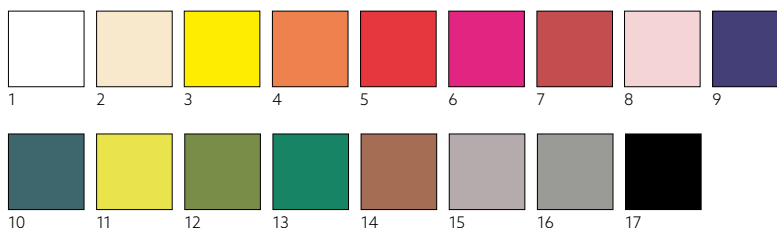

Tête-à-tête

- Listos para usar, higiénico y limpios
- Protegen las mesas, reúnen a los comensales
- Elección inteligente si no deseas cubrir totalmente las mesas

TÊTE-À-TÊTE EVOLIN®, 0,41 X 24 M

N.º	REF.	DESCRIPCIÓN	CAJA	
1	166854	Blanco	4 x 1	•
2	166855	Vainilla	4 x 1	•
3	172533	Burdeos	4 x 1	•

N.º	REF.	DESCRIPCIÓN	CAJA	
4	172534	Greige	4 x 1	•
5	166858	Granito	4 x 1	•
6	166856	Negro	4 x 1	•

TÊTE-À-TÊTE BIO DUNICEL®, 0,40 X 24 M

N.º	REF.	DESCRIPCIÓN	CAJA	
1	204857	Rojo	4 x 1	•

N.º	REF.	DESCRIPCIÓN	CAJA	
2	204858	Kiwi	4 x 1	•

TÊTE-À-TÊTE DUNICEL®, 0,40 X 24 M

N.º	REF.	DESCRIPCIÓN	CAJA	
1	183383	Blanco	4 x 1	•
2	183384	Vainilla	4 x 1	•
3	183387	Amarillo	4 x 1	•
4	198817	Sun orange	4 x 1	•
5	183388	Rojo	4 x 1	•
6	183394	Fucsia	4 x 1	•
7	183385	Burdeos	4 x 1	•
8	183397	Rosa pálido	4 x 1	•
9	183392	Azul oscuro	4 x 1	•

N.º	REF.	DESCRIPCIÓN	CAJA	
10	186364	Azul océano	4 x 1	•
11	183389	Kiwi	4 x 1	•
12	186366	Verde hoja	4 x 1	•
13	183386	Verde oscuro	4 x 1	•
14	198838	Earth terra	4 x 1	•
15	183382	Greige	4 x 1	•
16	183391	Granito	4 x 1	•
17	183390	Negro	4 x 1	•