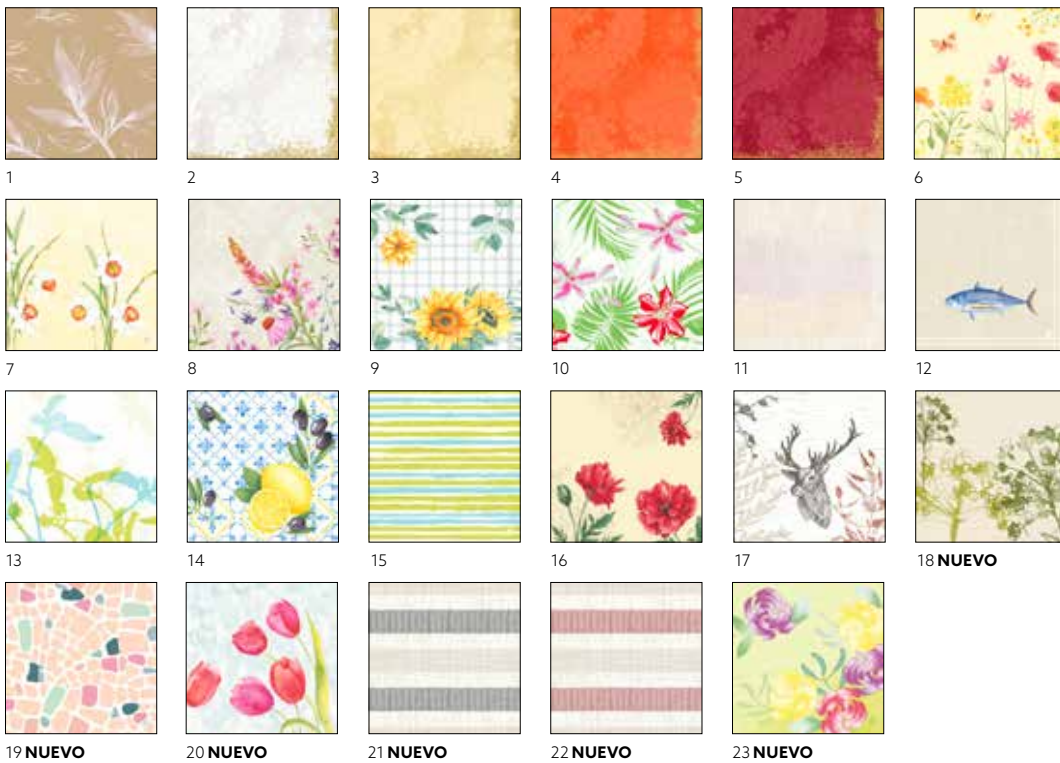

SERVILLETA TISÚ, 4 CAPAS, 40 X 40 CM

N.º	REF.	DESCRIPCIÓN	CAJA			
1	199142	Eco Leaves	6 x 50	•	•	•
2	174228	Royal blanco	6 x 50	•	•	•
3	174229	Royal vainilla	6 x 50	•	•	•
4	199260	Royal Sun orange	6 x 50	•	•	•
5	174230	Royal burdeos	6 x 50	•	•	•
6	199116	Poppy Field	6 x 50	•	•	•
7	199125	Daffodil Joy	6 x 50	•	•	•
8	195833	Floret	6 x 50	•	•	•
9	202461	Sunflower Day	6 x 50	•	•	•
10	202454	Tropical Lily	6 x 50	•	•	•
11	202440	Serenity	6 x 50	•	•	•
12	202540	Tide	6 x 50	•	•	•

N.º	REF.	DESCRIPCIÓN	CAJA			
13	202566	Elise	6 x 50	•	•	•
14	202471	Mediterrian	6 x 50	•	•	•
15	202549	Elise Stripes	6 x 50	•	•	•
16	202530	Monique	6 x 50	•	•	•
17	204423	Wood & Deer	6 x 50	•	•	•
18	206309	Green Umbles	6 x 50	•	•	•
19	206379	Ocean Pebbles	6 x 50	•	•	•
20	206378	Painted Tulips	6 x 50	•	•	•
21	206307	Rigato negro	6 x 50	•	•	•
22	206308	Rigato burdeos	6 x 50	•	•	•
23	206377	Soft Tropics	6 x 50	•	•	•