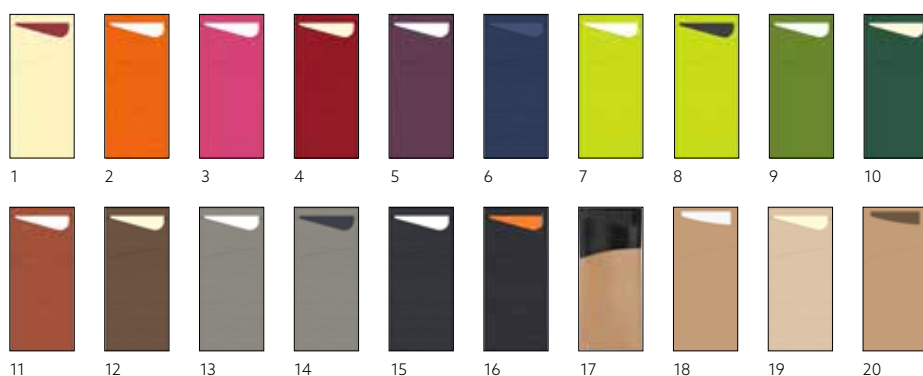

SACCHETTO® TISÚ, 8,5 X 19 CM

*Todo
en uno*

N.º	REF.	DESCRIPCIÓN	CAJA			
1	450056	Vainilla, servilleta burdeos	5 x 100	•		
2	197950	Sun orange, servilleta blanca	5 x 100	•		
3	166040	Fucsia, servilleta blanca	5 x 100	•		
4	450057	Burdeos, servilleta vainilla	5 x 100	•		
5	165593	Ciruela, servilleta blanca	5 x 100	•		
6	450055	Azul oscuro, servilleta azul oscuro	5 x 100	•		
7	450052	Kiwi, servilleta blanca	5 x 100	•		
8	161086	Kiwi, servilleta negra	5 x 100	•		
9	186954	Verde hoja, servilleta blanca	5 x 100	•		
10	450054	Verde oscuro, servilleta vainilla	5 x 100	•		

N.º	REF.	DESCRIPCIÓN	CAJA			
11	197952	Earth terra, servilleta blanca	5 x 100	•		
12	151849	Verde oscuro, servilleta vainilla	5 x 100	•		
13	156950	Granito, servilleta blanca	5 x 100	•		
14	161087	Granito, servilleta negra	5 x 100	•		
15	151853	Negro, servilleta blanca	5 x 100	•		
16	178643	Negro, servilleta Sun orange	5 x 100	•		
17	176893	Marrón eco/negro, servilleta negra	4 x 100	•		
18	165592	Marrón eco, servilleta blanca	4 x 100	•		
19	450050	Natural, servilleta vainilla	5 x 100	•		
20	178644	Marrón eco, servilleta avellana	4 x 100	•