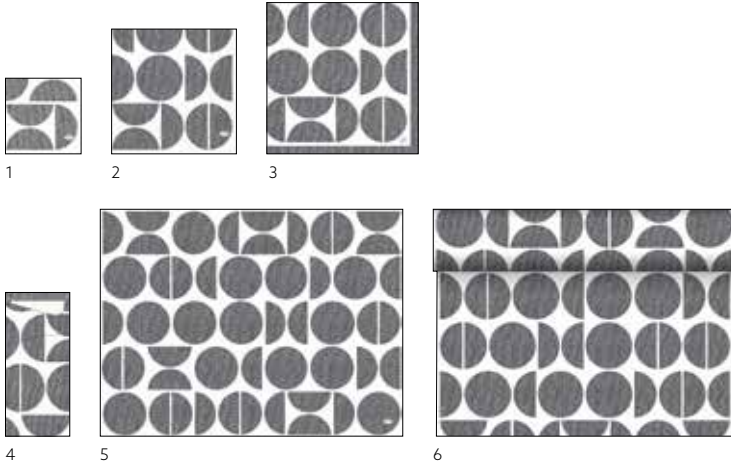

PATTERNS

Deja que los diseños hagan su magia y creen un ambiente único.

SHAPES

COLORES A JUEGO

N.º	REF.	DESCRIPCIÓN	CAJA			
1	202478	Servilleta Dunisoft®, 20 x 20 cm	16 x 180	•		
2	202483	Servilleta tisú, 3 capas, 33 x 33 cm	4 x 250	•	•	
3	202477	Servilleta Dunisoft®, 40 x 40 cm	12 x 60	•		