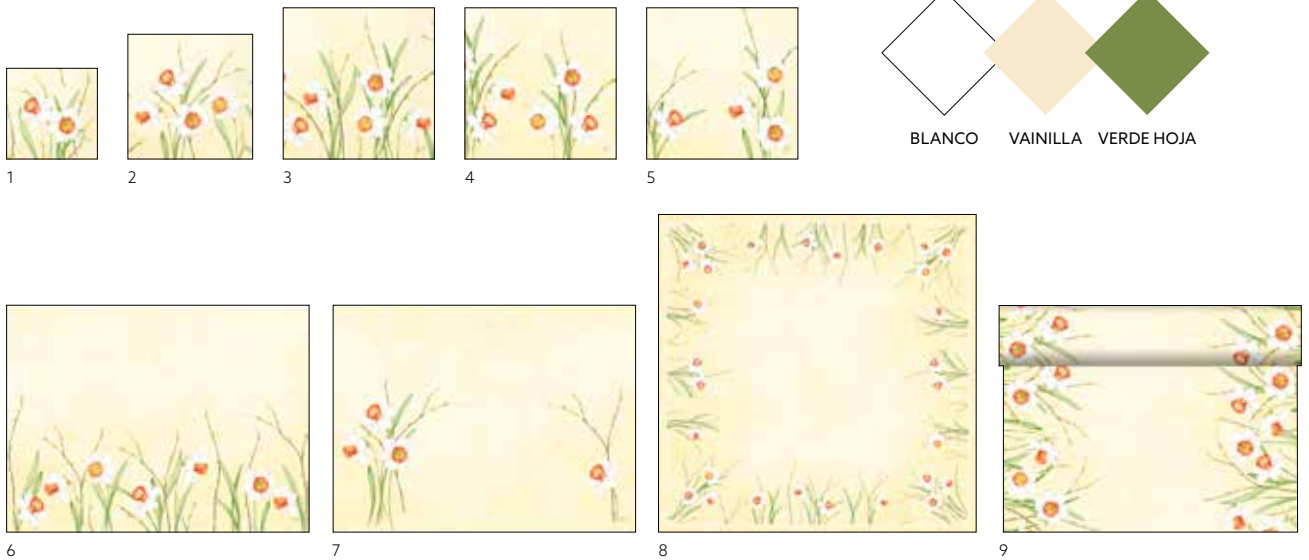

DAFFODIL JOY

COLORES A JUEGO

BLANCO VAINILLA VERDE HOJA

N.º	REF.	DESCRIPCIÓN	CAJA			
1	199121	Servilleta tisú, 3 capas, 24 x 24 cm	20 x 50	•	•	•
2	199129	Servilleta tisú, 3 capas, 33 x 33 cm	10 x 50	•	•	•
	199120	Servilleta tisú, 3 capas, 33 x 33 cm	4 x 250	•	•	•
3	199128	Servilleta tisú, 3 capas, 40 x 40 cm	4 x 250	•	•	•
4	199125	Servilleta tisú 4 capas, 40 x 40 cm	6 x 50	•	•	•
5	199139	Servilleta Dunisoft®, 40 x 40 cm	6 x 60	•	•	•

N.º	REF.	DESCRIPCIÓN	CAJA			
6	199127	Mantelito de celulosa, 30 x 40 cm	4 x 250	•	•	•
7	199126	Mantelito Dunicel®, 30 x 40 cm	5 x 100	•	•	•
8	199124	Cubremanteles Dunisilk®, 84 x 84 cm	5 x 20	•	•	•
	199122	Cubremanteles Dunicel®, 84 x 84 cm	5 x 20	•	•	•
	199123	Cubremanteles Dunicel®, 84 x 84 cm	1 x 100	•	•	•
9	199138	Tête-à-tête Dunicel®, 0,4 x 24 m	4 x 1	•	•	•