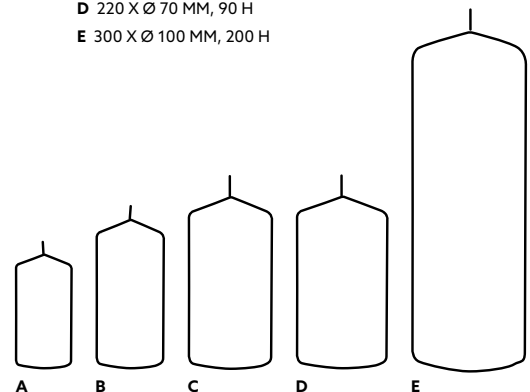

VELA PILAR, 300 X 100 MM, 200 H

- Tiempo de combustión largo
- Combustión limpia

N.º	REF.	DESCRIPCIÓN	CAJA	
1	196782	Blanco	4 x 1	•

Hasta 200 horas de luz acogedora

- A 100 X Ø 50 MM, 20 H
- B 130 X Ø 60 MM, 40 H
- C 150 X Ø 80 MM, 60 H
- D 220 X Ø 70 MM, 90 H
- E 300 X Ø 100 MM, 200 H